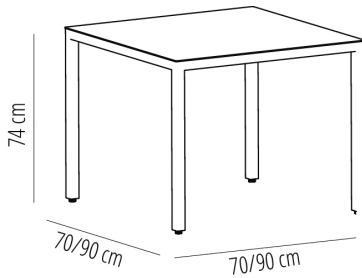

MESAS BARCINO

Diseñado por **Joan Gaspar**

DESCRIPCIÓN

BARCINO, de línea sobria y elegante, confiere un aire distinguido a cualquier espacio. El estilo delicado y la máxima durabilidad de esta colección permiten su adaptación a entornos diferentes y singulares.

MESAS BARCINO

Mesa apilable para uso interior y exterior. Estructura de aluminio anodizado pintado por pulverización y secado al horno de 40 x 40 mm y 1,50 mm de grosor. Sobre de 3 mm de grosor.

CARACTERÍSTICAS MESA

W 70cm x L 70cm x H 74cm

W 27.56in x L 27.56in x H 29.14in

Peso 7,9 Kg. | **Apilable** 10 Unidades

CERTIFICACIONES

UNE-EN 581-1

STD units	Packaging dim. (cm)	Units Container 20'	Units Container 40'	Units Container HC	Units Trayler 70m ³	Units Truck 100m ³
1X	80 x 89 x 120	200	480	480	520	600
P18	100 x 100 x 220	180	432	432	468	540
P20	100 x 100 x 220	200	480	480	520	600

TABLEROS

	Arena	Blanco	Negro	Madera Lavada	Roble Ceniza	Roble Natural
70x70cm	•	•	•	•	•	•
50x45cm	•	•	•			
Ø 60cm	•	•	•			
Ø 80cm	•	•	•			
Ø 135cm	•	•	•			
80x80cm	•	•	•			
90x90cm	•	•	•			
101x60cm	•	•	•			
180x90cm	•	•	•			