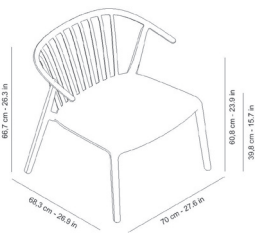

### DESCRIPCIÓN

Sillón monoblock con brazos. Inyectado polipropileno y fibra de vidrio. Protección UV. Apilable. Apto para uso interior y exterior.

### MEDIDAS

W 70cm × L 68,2cm × H 66,5cm  
W 27.56in × L 26.86in × H 26.19in

### CARACTERÍSTICAS

Peso 7.5  
Apilable

STD units	Packaging dim. (cm)	Units Container 20'	Units Container 40'	Units Container HC	Units Trayler 70m <sup>3</sup>	Units Truck 100m <sup>3</sup>
2X	75 × 77 × 75	126	288	288	324	378
P8	80 × 120 × 120	88	200	400	528	624