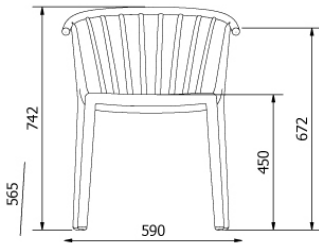

MEDIDAS

W 59cm × L 56,5cm × H 74,2cm × Hs 46cm × Ha 67,2cm

W 23.23in × L 22.25in × H 29.22in × Hs 18.12in × Ha 26.46in

CARACTERÍSTICAS

Peso 5.7 | Apilable

CERTIFICACIONES

UNEEN581-1, UNEEN581-2

STD units	Packaging dim. (cm)	Units Container 20'	Units Container 40'	Units Container HC	Units Trayler 70m ³	Units Truck 100m ³
2X	60.1 × 66.1 × 90	132	306	372	416	540
4X	60.7 × 73.7 × 96.9	260	548	632	652	912

COMBINACIONES

	● Gris Oscuro	● Marfil	● Chocolate	● Azul Retro	● Rojo	● Arena
Calabaza	●	●	●			●
Lino	●	●	●	●	●	●
Carbón	●			●	●	
Taupe		●	●			●

SILLA WOODY GREEN EDITION

Silla con brazos para uso interior y exterior. Fabricada con polipropileno reciclado y reciclable. Apilable. Protección UV. Peso Neto 4.6 kg.

MEDIDAS

W 59cm x L 56,5cm x H 74,2cm x Hs 45cm x Ha 67,2cm

W 23.23in x L 22.25in x H 29.22in x Hs 17.72in x Ha 26.46in

CARACTERÍSTICAS

Peso 4.64 | Apilable máximo 10 unidades

CERTIFICACIONES

UNEN16139, UNEEN581-2, UNEEN581-1

MEDIDAS

W 59cm x L 56,5cm x H 74,2cm x Hs 46cm x Ha 67,2cm

W 23.23in x L 22.25in x H 29.22in x Hs 18.12in x Ha 26.46in

CARACTERÍSTICAS

Peso 4.9 | Apilable

CERTIFICACIONES

UNEN16139, UNEEN581-1, UNEEN581-2

COMBINACIONES