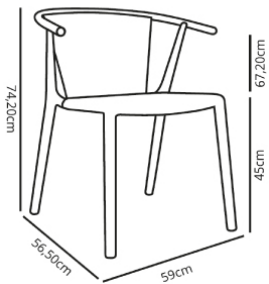

MEDIDAS

W 59cm × L 56,5cm × H 74,2cm × Hs 45cm × Ha 67,2cm

W 23.23in × L 22.25in × H 29.22in × Hs 17.72in × Ha 26.46in

CARACTERÍSTICAS

Peso 4.2 | Apilable máximo 10 unidades

STD units	Packaging dim. (cm)	Units Container 20'	Units Container 40'	Units Container HC	Units Trayler 70m ³	Units Truck 100m ³
2X	60.1 × 66.1 × 90	132	306	372	416	540
4X	60.7 × 73.7 × 96.9	260	548	632	652	912
P25	58 × 98 × 220	600	1200	1200	1350	1450

MEDIDAS

W 59cm × L 56,5cm × H 74,2cm × Hs 45cm × Ha 67,2cm

W 23.23in × L 22.25in × H 29.22in × Hs 17.72in × Ha 26.46in

CARACTERÍSTICAS

Peso 4.68 | Apilable máximo 10 unidades

STD units	Packaging dim. (cm)	Units Container 20'	Units Container 40'	Units Container HC	Units Trayler 70m ³	Units Truck 100m ³
2X	x x	132	306	372	416	540
4X	x x	260	548	632	652	912
P25	x x	600	1200	1200	1350	1450

MEDIDAS

W 59cm × L 56,5cm × H 74,2cm × Hs 46cm × Ha 67,2cm

W 23.23in × L 22.25in × H 29.22in × Hs 18.12in × Ha 26.46in

CARACTERÍSTICAS

Peso 5.7 | Apilable

CERTIFICACIONES

UNEEN581-1, UNEEN581-2

STD units	Packaging dim. (cm)	Units Container 20'	Units Container 40'	Units Container HC	Units Trayler 70m ³	Units Truck 100m ³
2X	60.1 × 66.1 × 90	132	306	372	416	540
4X	60.7 × 73.7 × 96.9	260	548	632	652	912

MEDIDAS

W 59cm x L 56,5cm x H 74,2cm x Hs 45cm x Ha 67,2cm

W 23.23in x L 22.25in x H 29.22in x Hs 17.72in x Ha 26.46in

CARACTERÍSTICAS

Peso 4.64 | Apilable máximo 10 unidades

CERTIFICACIONES

UNEN16139, UNEEN581-2, UNEEN581-1