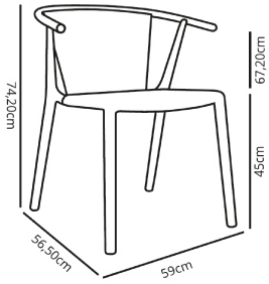

CERTIFICACIONES

UNEN16139, UNEEN581-2, UNEEN581-1

SILLA WOODY FLAT GREEN EDITION

Silla para uso interior y exterior. Fabricada con polipropileno reciclado y reciclable mediante tecnología de moldeo asistida por gas. Apilable. Protección UV. Peso Neto 4.7 kg

MEDIDAS

W 59cm × L 56,5cm × H 74,2cm × Hs 45cm × Ha 67,2cm

W 23.23in × L 22.25in × H 29.22in × Hs 17.72in × Ha 26.46in

CARACTERÍSTICAS

Peso 4.68 | Apilable máximo 10 unidades

STD units	Packaging dim. (cm)	Units Container 20'	Units Container 40'	Units Container HC	Units Trayler 70m³	Units Truck 100m³
2X	x x	132	306	372	416	540
4X	x x	260	548	632	652	912
P25	x x	600	1200	1200	1350	1450

COLOR CARCASA

SILLA WOODY FLAT TAPIZADA

Tapizado apto para interiores y exteriores. Composición Sunbrella®. Con espuma de secado rápido. Gramaje 275gr/m2. Para evitar marcas, por favor no apile las sillas tapizadas. Se ofrece la opción de tapizar solo el asiento.

MEDIDAS

W 59cm × L 56,5cm × H 74,2cm × Hs 46cm × Ha 67,2cm

W 23.23in × L 22.25in × H 29.22in × Hs 18.12in × Ha 26.46in