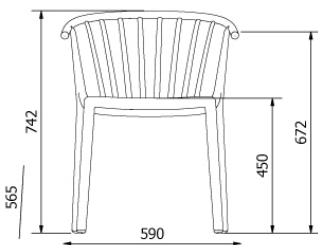

COLOR CARCASA

CERTIFICACIONES

UNEN16139, UNEEN581-2, UNEEN581-1