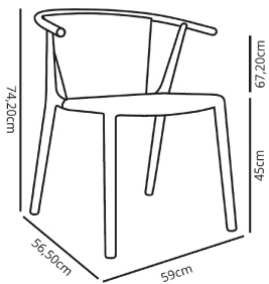

SILLAS WOODY

Diseñado por **Josep Llusçà**

DESCRIPCIÓN

El diseño de la silla WOODY tiene un aroma sutilmente “vintage”, como homenaje a la clásica silla de listones de madera, apuesta por el equilibrio entre conceptos esenciales como ligereza, funcionalidad, ergonomía, y respeto al medio ambiente, con otros como resistencia, tanto en interiores como exteriores, durabilidad, y facilidad de mantenimiento. En la silla WOODY hemos trabajado con curvas complejas y formas naturales como la de una gota de mercurio o un canto rodado, buscando el efecto en el plástico rígido de una espuma de poliuretano tapizada, una forma blanda que sugiera comodidad solo viéndola, antes de sentarse en la ella.

CERTIFICACIONES

UNEN16139, UNEEN581-2, UNEEN581-1

SILLA CON BRAZOS WOODY FLAT

Silla con brazos para uso interior y exterior. Inyectada en fibra de vidrio con PP. Apilable. Protección UV. Peso neto 4,4 kg.

MEDIDAS

W 59cm × L 56,5cm × H 74,2cm × Hs 45cm × Ha 67,2cm

W 23.23in × L 22.25in × H 29.22in × Hs 17.72in × Ha 26.46in

CARACTERÍSTICAS

Peso 4.2 | Apilable máximo 10 unidades

STD units	Packaging dim. (cm)	Units Container 20'	Units Container 40'	Units Container HC	Units Trayler 70m³	Units Truck 100m³
2X	60.1 × 66.1 × 90	132	306	372	416	540
4X	60.7 × 73.7 × 96.9	260	548	632	652	912
P25	58 × 98 × 220	600	1200	1200	1350	1450