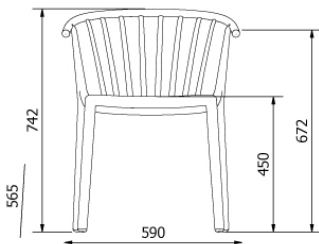

MEDIDAS

W 59cm × L 56,5cm × H 74,2cm × Hs 45cm × Ha 67,2cm

W 23.23in × L 22.25in × H 29.22in × Hs 17.72in × Ha 26.46in

CARACTERÍSTICAS

Peso 4.2 | Apilable máximo 10 unidades

STD units	Packaging dim. (cm)	Units Container 20'	Units Container 40'	Units Container HC	Units Trayler 70m ³	Units Truck 100m ³
2X	60.1 × 66.1 × 90	132	306	372	416	540
4X	60.7 × 73.7 × 96.9	260	548	632	652	912
P25	58 × 98 × 220	600	1200	1200	1350	1450

MEDIDAS

W 59cm × L 56,5cm × H 74,2cm × Hs 46cm × Ha 67,2cm

W 23.23in × L 22.25in × H 29.22in × Hs 18.12in × Ha 26.46in

CARACTERÍSTICAS

Peso 5.7 | Apilable

CERTIFICACIONES

UNEEN581-1, UNEEN581-2

STD units	Packaging dim. (cm)	Units Container 20'	Units Container 40'	Units Container HC	Units Trayler 70m ³	Units Truck 100m ³
2X	60.1 × 66.1 × 90	132	306	372	416	540
4X	60.7 × 73.7 × 96.9	260	548	632	652	912

MEDIDAS

W 59cm x L 56,5cm x H 74,2cm x Hs 45cm x Ha 67,2cm

W 23.23in x L 22.25in x H 29.22in x Hs 17.72in x Ha 26.46in

CARACTERÍSTICAS

Peso 4.64 | Apilable máximo 10 unidades

CERTIFICACIONES

UNEN16139, UNEEN581-2, UNEEN581-1

MEDIDAS

W 59cm x L 56,5cm x H 74,2cm x Hs 46cm x Ha 67,2cm

W 23.23in x L 22.25in x H 29.22in x Hs 18.12in x Ha 26.46in

CARACTERÍSTICAS

Peso 4.9 | Apilable

CERTIFICACIONES

UNEN16139, UNEEN581-1, UNEEN581-2

COMBINACIONES