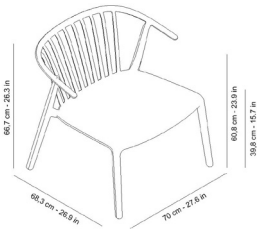

MEDIDAS

W 59cm x L 56,5cm x H 74,2cm x Hs 45cm x Ha 67,2cm

W 23.23in x L 22.25in x H 29.22in x Hs 17.72in x Ha 26.46in

CARACTERÍSTICAS

Peso 4.64 | Apilable máximo 10 unidades

CERTIFICACIONES

UNEN16139, UNEEN581-2, UNEEN581-1

MEDIDAS

W 59cm x L 56,5cm x H 74,2cm x Hs 46cm x Ha 67,2cm

W 23.23in x L 22.25in x H 29.22in x Hs 18.12in x Ha 26.46in

CARACTERÍSTICAS

Peso 4.9 | Apilable

CERTIFICACIONES

UNEN16139, UNEEN581-1, UNEEN581-2

COMBINACIONES

MEDIDAS

W 70cm × L 68,2cm × H 66,5cm

W 27.56in × L 26.86in × H 26.19in

CARACTERÍSTICAS

Peso 7.5 | Apilable

STD units	Packaging dim. (cm)	Units Container 20'	Units Container 40'	Units Container HC	Units Trayler 70m ³	Units Truck 100m ³
1X	x x					
2X	75 × 77 × 75	126	288	288	324	378
P8	80 × 120 × 120	88	200	400	528	624