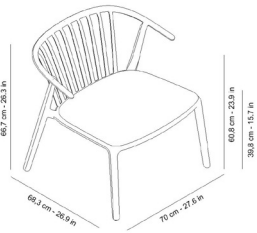

MEDIDAS

W 59cm x L 56,5cm x H 74,2cm x Hs 46cm x Ha 67,2cm

W 23.23in x L 22.25in x H 29.22in x Hs 18.12in x Ha 26.46in

CARACTERÍSTICAS

Peso 4.9 | Apilable

CERTIFICACIONES

UNEN16139, UNEEN581-1, UNEEN581-2

COMBINACIONES

MEDIDAS

W 70cm × L 68,2cm × H 66,5cm

W 27.56in × L 26.86in × H 26.19in

CARACTERÍSTICAS

Peso 7.5 | Apilable

STD units	Packaging dim. (cm)	Units Container 20'	Units Container 40'	Units Container HC	Units Trayler 70m ³	Units Truck 100m ³
1X	x x					
2X	75 × 77 × 75	126	288	288	324	378
P8	80 × 120 × 120	88	200	400	528	624

Gris Oscuro

SILLON WOODY LOUNGE TAPIZADO

Sillón monoblock con brazos. Inyectado polipropileno y fibra de vidrio. Galleta tapizada. Protección UV. Apilable. Apto para uso interior y exterior.

MEDIDAS

W 70cm × L 68,2cm × H 66,5cm

W 27.56in × L 26.86in × H 26.19in

CARACTERÍSTICAS

Peso 7.5 | Apilable

STD units	Packaging dim. (cm)	Units Container 20'	Units Container 40'	Units Container HC	Units Trayler 70m ³	Units Truck 100m ³
2X	75 × 77 × 75	126	288	288	324	378