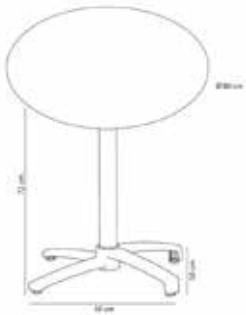

MESAS FALL

MESAS PIE FALL

Pie de mesa en aluminio pintado. Sistema abatible. Uso interior y exterior. Sobre de compacto fenólico.

CARACTERÍSTICAS MESA

H 73cm × Ø 80cm

H 28.75in × Ø 31.5in

Peso 15,92 Kg. | Apilable máximo 0 unidades

STD units	Packaging dim. (cm)	Units Container 20'	Units Container 40'	Units Container HC	Units Trolley 70m ³	Units Truck 100m ³
1X	81 × 84 × 20		375		495	

COLOR/ACABADO PIE

	Arena	Blanco	Negro
Satinado	<input type="checkbox"/>	<input type="checkbox"/>	<input type="checkbox"/>

TABLEROS

	Blanco	Madera Lavada	Negro	Roble Ceniza	Roble Natural	Plateado
Ø 80cm	<input type="checkbox"/>	<input type="checkbox"/>	<input type="checkbox"/>	<input type="checkbox"/>	<input type="checkbox"/>	<input type="checkbox"/>
70x70cm	<input type="checkbox"/>	<input type="checkbox"/>	<input type="checkbox"/>	<input type="checkbox"/>	<input type="checkbox"/>	<input type="checkbox"/>
70x60cm	<input type="checkbox"/>	<input type="checkbox"/>	<input type="checkbox"/>	<input type="checkbox"/>	<input type="checkbox"/>	<input type="checkbox"/>
80x80cm	<input type="checkbox"/>	<input type="checkbox"/>	<input type="checkbox"/>	<input type="checkbox"/>	<input type="checkbox"/>	<input type="checkbox"/>
Ø 70cm	<input type="checkbox"/>	<input type="checkbox"/>	<input type="checkbox"/>	<input type="checkbox"/>	<input type="checkbox"/>	<input type="checkbox"/>