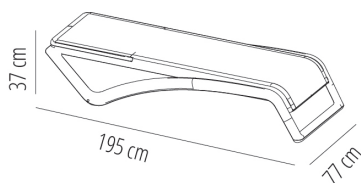

### DESCRIPCIÓN

Tumbona apilable para uso interior y exterior. Estructura de polipropileno reforzado con fibra de vidrio. Reclinable en 5 posiciones, incluyendo posición extraplana ideal para estar tumbado boca abajo. Respaldo con tope de seguridad. Ruedas de patas traseras y tacos antideslizantes en la delanteras y traseras. Peso neto 13,7 kg.

### MEDIDAS

W 77cm × L 195cm × H 37cm

W 30.32in × L 76.78in × H 14.57in

### CARACTERÍSTICAS

Peso 13,7 Kg.

Apilable max 0 Unidades

STD units	Packaging dim. (cm)	Units Container 20'	Units Container 40'	Units Container HC	Units Traylor 70m <sup>3</sup>	Units Truck 100m <sup>3</sup>
2X	75 × 195 × 50		144		200	
P20	77.5 × 220 × 196	180	360	360	440	480