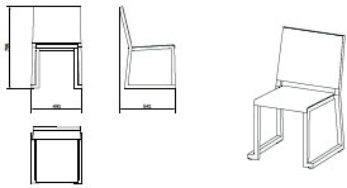

Ref. 06495 - EAN 8411344064955

SILLA BARCINO CON COJÍN ARENA

Diseñado por Joan Gaspar

DESCRIPCIÓN

Silla apilable para uso interior y exterior. Estructura de aluminio anodizado pintado por pulverización secado al horno. Cojín incluido, color Hazelnut, de secado rápido Gravidry de 30 mm y 30 kg de densidad. Tapizado con tejido acrílico tintado en masa, funda con cremallera desenfundable y sujeción con cintas.

MEDIDAS

W 52cm × L 57cm × H 80cm × Hs 43cm
W 20.48in × L 22.45in × H 31.5in × Hs 16.93in

CARACTERÍSTICAS

Peso 8 Kg.
Apilable máximo 3 Unidades

STD units	Packaging dim. (cm)	Units Container 20'	Units Container 40'	Units Container HC	Units Trayler 70m ³	Units Truck 100m ³
4X	61 × 72 × 80					