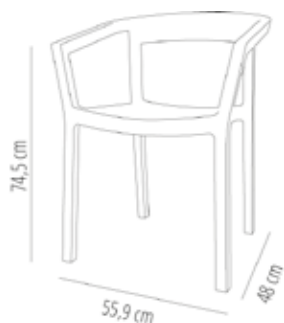

SILLA CON BRAZOS PEACH

Silla con brazos para uso interior y exterior. Inyectada en fibra de vidrio con PP mediante tecnología de moldeo asistida por gas. Apilable. Protección UV. Peso neto 4,20 kg.

MEDIDAS

W 55,9cm × L 48cm × H 74,5cm × Hs 44,4cm × Ha 63,9cm

W 22.01in × L 18.9in × H 29.34in × Hs 17.49in × Ha 25.16in

CARACTERÍSTICAS

Peso 4,2 Kg. | **Apilable máximo** 8 unidades

PREMIOS

Winner IIDA/HD
Product 2011

MEDIDAS

W 55,9cm × L 48cm × H 74,5cm × Hs 44,5cm × Ha 64,5cm
 W 22.01in × L 18.9in × H 29.34in × Hs 17.52in × Ha 25.4in

CARACTERÍSTICAS

Peso 4,95 Kg.

STD units	Packaging dim. (cm)	Units Container 20'	Units Container 40'	Units Container HC	Units Trayler 70m ³	Units Truck 100m ³
4X	60.7 × 73.7 × 96.9	260	548	632	652	912