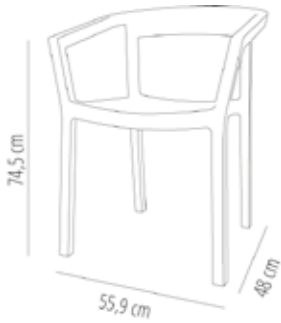

SILLA CON BRAZOS PEACH

Silla con brazos para uso interior y exterior. Inyectada en fibra de vidrio con PP mediante tecnología de moldeo asistida por gas. Apilable. Protección UV. Peso neto 4,20 kg.

MEDIDAS

W 55,9cm × L 48cm × H 74,5cm × Hs 44,4cm × Ha 63,9cm

W 22.01in × L 18.9in × H 29.34in × Hs 17.49in × Ha 25.16in

CARACTERÍSTICAS

Peso 4,2 Kg. | **Apilable máximo** 8 unidades

PREMIOS

Winner IIDA/HD
Product 2011

CERTIFICACIONES

UNE-EN 581-1, UNE-EN 581-2

CARCASA

STD units	Packaging dim. (cm)	Units Container 20'	Units Container 40'	Units Container HC	Units Trayler 70m ³	Units Truck 100m ³
2X	60.1 × 66.1 × 90	138	306	304	416	562
4X	60.7 × 73.7 × 96.9	216	548	456	652	768
P24	58 × 98 × 220	576	1152	1152	1296	1392

MEDIDAS

W 55,9cm × L 48cm × H 74,5cm × Hs 44,5cm × Ha 64,5cm
 W 22.01in × L 18.9in × H 29.34in × Hs 17.52in × Ha 25.4in

CARACTERÍSTICAS

Peso 4,95 Kg.

STD units	Packaging dim. (cm)	Units Container 20'	Units Container 40'	Units Container HC	Units Trayler 70m ³	Units Truck 100m ³
4X	60.7 × 73.7 × 96.9	260	548	632	652	912