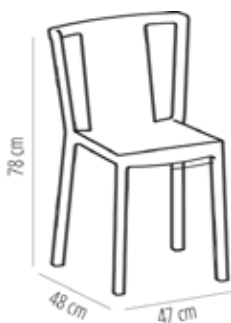

SILLAS NEUTRA

Diseñado por **Joan Gaspar**

DESCRIPCIÓN

Neutra es una silla con gesto amable y silencioso, sin pretender llamar la atención. Por encima de todo, posee la virtud del silencio, de las cosas que están bien hechas y diseñadas con honestidad y coherencia, que soportan estoicamente el paso del tiempo y se encuentran alejadas de tendencias pasajeras.

CERTIFICACIONES

UNE-EN 581-2, UNE-EN 581-1, UNE-EN 16139

SILLA NEUTRA

Silla para uso interior y exterior. Inyectada en fibra de vidrio con PP mediante tecnología de moldeo asistida por gas. Apilable. Protección UV. Peso neto 3,20 kg.

MEDIDAS

W 47cm × L 48cm × H 78cm × Hs 46cm

W 18.51in × L 18.9in × H 30.71in × Hs 18.12in

CARACTERÍSTICAS

Peso 3,2 Kg. | **Apilable máximo** 10 unidades

STD units	Packaging dim. (cm)	Units Container 20'	Units Container 40'	Units Container HC	Units Trayler 70m ³	Units Truck 100m ³
2X	60.1 × 66.1 × 90	138	306	304	416	562
4X	73.7 × 52 × 97.5	280	568	568	632	808
P29	58 × 98 × 218	696	1392	1392	1566	1682

MEDIDAS

W 47cm × L 48cm × H 78cm × Hs 47cm

W 18.51in × L 18.9in × H 30.71in × Hs 18.51in

CARACTERÍSTICAS

Peso 3,9 Kg.

STD units	Packaging dim. (cm)	Units Container 20'	Units Container 40'	Units Container HC	Units Trayler 70m ³	Units Truck 100m ³
4X	51.7 × 74.2 × 96.9	312	624	768	748	996