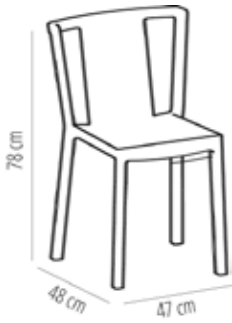

SILLA NEUTRA TAPIZADA

Tejido vinílico espumado con soporte textil en poliéster algodón. Apto para mobiliario de interior con buena resistencia al desgaste por el roce, impermeable, durable y de fácil limpieza. Se recomienda lavar a mano con detergente neutro. Colores firmes y duraderos. Espumas de espesor 5 mm y presión de 18 kg. Para evitar marcas, por favor no apile las sillas tapizadas. Se ofrece la opción de tapizar solo el asiento.

MEDIDAS

W 47cm × L 48cm × H 78cm × Hs 47cm

W 18.51in × L 18.9in × H 30.71in × Hs 18.51in

CARACTERÍSTICAS

Peso 3,9 Kg.

STD units	Packaging dim. (cm)	Units Container 20'	Units Container 40'	Units Container HC	Units Trayler 70m³	Units Truck 100m³
4X	51.7 × 74.2 × 96.9	312	624	768	748	996

COMBINACIONES

	Arena	Blanco	Chocolate	Rojo	Verde Oliva
Arena	☒	☐	☐	☐	☐
Blanco	☐	☒	☐	☐	☐
Negro	☐	☐	☒	☐	☐
Nilo	☐	☐	☐	☒	☐
Rojo	☐	☐	☐	☒	☐
Chocolate	☐	☐	☒	☐	☐