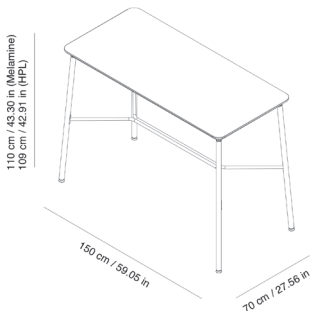

Ref. 06463 - EAN 8411344063279

MESAS HUB TABLEROS NEGRO

Diseñado por Joan Gaspar

DESCRIPCIÓN

Mesas Hub aptas para interior y exterior en HPL, y aptas sólo para interior en tablero de Melamina. Estructura de aluminio lacado y patas de acero lacadas en epoxi. Esta colección destaca por estabilidad y resistencia, combinando 3 alturas diferentes con diversas medidas de sobres.

CERTIFICACIONES

ISO_14001,ISO_14006,ISO_9001

MEDIDAS

W 70cm × L 150cm × H 110cm
W 27.56in × L 59.06in × H 43.31in

CARACTERÍSTICAS

Peso 31 Kg.

| STD units | Packaging dim. (cm) | Units Container 20' | Units Container 40' | Units Container HC | Units Trayler 70m ³ | Units Truck 100m ³ |
|-----------|---------------------|---------------------|---------------------|--------------------|--------------------------------|-------------------------------|
| 1X | 70 × 150 × 110 | 159 | 335 | 393 | 475 | 573 |