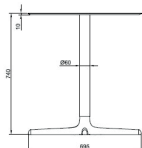

MEDIDAS

H 74cm × Ø 70cm
H 29.14in × Ø 27.56in

CARACTERÍSTICAS

Peso 8,94 Kg.

STD units	Packaging dim. (cm)	Units Container 20'	Units Container 40'	Units Container HC	Units Trayler 70m ³	Units Truck 100m ³
1X	71 × 74 × 20	154	350	350	462	504