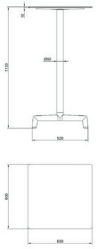

Ref. 06135 - EAN 8411344061350

MESAS PIE SPUTNIK ALTO TABLEROS MARFIL

Diseñado por Josep Llusçà

DESCRIPCIÓN

Mesa para interior y exterior de estructura de aluminio pintado, pie en poliamida y tablero de HPL del mismo color. Peso: 11,8 Kg

Resol SUTN06135001 1:10 2018

MEDIDAS

W 60cm × L 60cm × H 113cm
W 23.63in × L 23.63in × H 44.49in

CARACTERÍSTICAS

Peso 11,8 Kg.

STD units	Packaging dim. (cm)	Units Container 20'	Units Container 40'	Units Container HC	Units Trayler 70m ³	Units Truck 100m ³
1X	61 × 20 × 64			350	462	