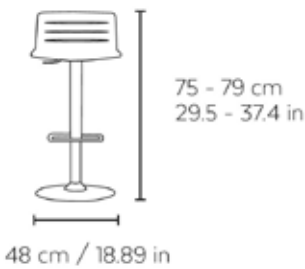

TABURETE SKIN PIE CENTRAL

Pensada para proporcionar el máximo confort, la colección SKIN dispone de una gran variedad de estructuras y tapizados para adaptar mejor el diseño según el entorno. La gama de sillas, banquetas y taburetes hacen que este diseño se integre en cualquier ambiente de tu oficina.

Taburete pie central para uso interior. Carcasa inyectada en PP con fibra de vidrio. Estructura de acero cromado o pintado blanco. Taburete giratorio con altura regulable con pistón de gas. Hs 56x77. H79-100.

MEDIDAS

W 48cm × L 48cm × H 115cm × Hs 77cm

W 18.9in × L 18.9in × H 45.28in × Hs 30.32in

CARACTERÍSTICAS

Peso 7,7 Kg.

STD units	Packaging dim. (cm)	Units Container 20'	Units Container 40'	Units Container HC	Units Trayler 70m³	Units Truck 100m³
1X	60 × 60 × 50	312	740	760		1640

COMBINACIONES ESTRUCTURA/ASIENTO

	Blanco	Gris Oscuro	Chocolate	Negro
Blanco	☐	☐	☐	☐
Gris Oscuro	☐	☐	☐	☐
Chocolate	☐	☐	☐	☐
Negro	☐	☐	☐	☐