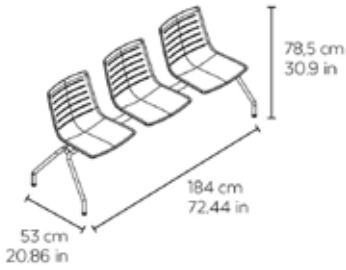

W 69.06in × L 21.32in × H 30.56in × Hs 18.23in

CARACTERÍSTICAS

Peso 19,28 Kg.

FALTA PLUMA

STD units	Packaging dim. (cm)	Units Container 20'	Units Container 40'	Units Container HC	Units Traylor 70m ³	Units Truck 100m ³
1X	60 × 60 × 50		152		218	

BANCADA 2 SKIN CON BRAZOS + MESA

Bancada para uso interior. Carcasa inyectada en fibra de vidrio y PP. Estructura de acero pintado.

MEDIDAS

W 175,4cm × L 54,14cm × H 77,6cm × Hs 46,3cm

W 69.06in × L 21.32in × H 30.56in × Hs 18.23in

CARACTERÍSTICAS

Peso 20,28 Kg.

FALTA PLUMA

STD units	Packaging dim. (cm)	Units Container 20'	Units Container 40'	Units Container HC	Units Traylor 70m ³	Units Truck 100m ³
1X	60 × 60 × 50		152		218	

COMBINACIONES CARCASA/PATAS

BANCADA 3 SKIN

Bancada para uso interior. Carcasa inyectada en fibra de vidrio y PP. Estructura de acero pintado.

MEDIDAS

W 175,36cm × L 54,14cm × H 77,6cm × Hs 46,3cm

W 69.04in × L 21.32in × H 30.56in × Hs 18.23in