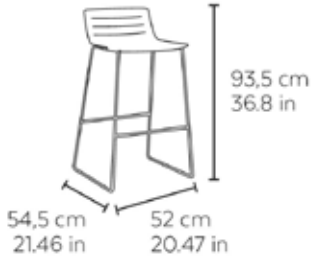

TABURETE SKIN

Pensada para proporcionar el máximo confort, la colección SKIN dispone de una gran variedad de estructuras y tapizados para adaptar mejor el diseño según el entorno. La gama de sillas, banquetas y taburetes hacen que este diseño se integre en cualquier ambiente de tu oficina.

Taburete patín para uso interior. Carcasa inyectada en fibra de vidrio y PP. Estructura de acero cromado o pintado blanco. Peso neto: 7,45 kg.

MEDIDAS

W 52cm × L 54,5cm × H 94,5cm × Hs 73cm

W 20.48in × L 21.46in × H 37.21in × Hs 28.75in

CARACTERÍSTICAS

Peso 7,45 Kg.

STD units	Packaging dim. (cm)	Units Container 20'	Units Container 40'	Units Container HC	Units Trayler 70m³	Units Truck 100m³
2X	60 × 56 × 107.5	80	176	176	416	

COMBINACIONES ESTRUCTURA/ASIENTO

	Blanco	Negro	Chocolate	Gris Oscuro
Blanco	☐	☐	☐	☐
Negro	☐	☐	☐	☐
Chocolate	☐	☐	☐	☐
Gris Oscuro	☐	☐	☐	☐