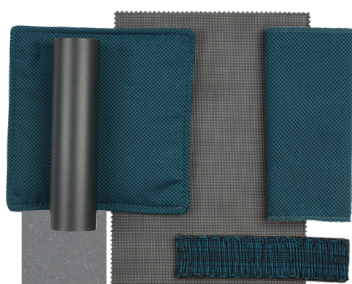

Combinaciones

Combinations / Combinaisons

Ocean

1. TEJIDO COJINES CUSHION FABRIC	2. BATYLINE BATYLINE	3. ESTRUCTURA STRUCTURE
4. PASAMANERÍA TRIMMINGS	5. TABLERO MESAS TABLE TOPS