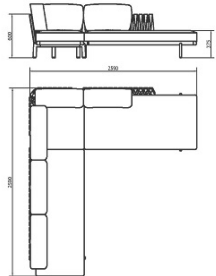

#### MEDIDAS

W 274cm x L 87cm x H 60cm x Hs 37,5cm  
W 107,87in x L 34,25in x H 23,62in x Hs 14,76in

#### MEDIDAS

W 259cm x L 259cm x H 60cm x Hs 37,5cm  
W 101,97in x L 101,97in x H 23,62in x Hs 14,76in

#### CARACTERÍSTICAS

**Peso** 86,7 Kg.

STD units	Packaging dim. (cm)	Units Container 20'	Units Container 40'	Units Container HC	Units Traylor 70m <sup>3</sup>	Units Truck 100m <sup>3</sup>
1x	1. 100 x 100 x 65 2. 205 x 90 x 65 3. 205 x 90 x 65	12	28	28	-	32