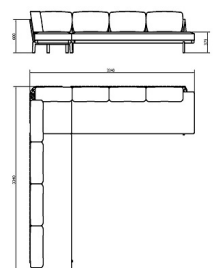

MEDIDAS

W 335cm x L 335cm x H 60cm x Hs 37,5cm
W 131,89in x L 131,89in x H 23,62in x Hs 14,76in