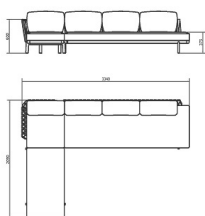

ANTHEA SOFA SYSTEM F - Ref. 000737

Composición sofá con estructura de aluminio lacada, cojines y tapizados idóneos para el exterior. Respaldo en cinta de pasamanería trenzada sobre tubo de aluminio. Amplia gama cromática y combinaciones para escoger entre cojines opcionales.

MEDIDAS

W 210cm x L 335cm x H 60cm x Hs 37,5cm
W 82,68in x L 131,89in x H 23,62in x Hs 14,76in