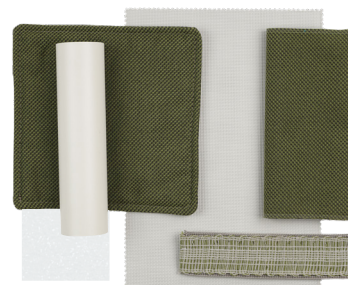

Combinaciones

Combinations / Combinaisons

Garden

1. TEJIDO COJINES CUSHION FABRIC	2. BATYLINE BATYLINE	3. ESTRUCTURA STRUCTURE
4. PASAMANERÍA TRIMMINGS	5. TABLERO MESAS TABLE TOPS