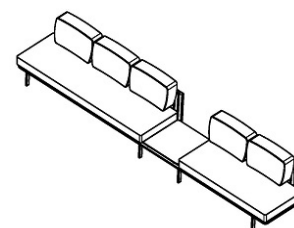

CARACTERÍSTICAS

Peso 94,1 Kg.

STD units	Packaging dim. (cm)	Units Container 20'	Units Container 40'	Units Container HC	Units Trayler 70m³	Units Truck 100m³
1x	1. 205 x 90 x 65 2. 280 x 90 x 65 3. 98 x 98 x 36	4	8	8	-	10