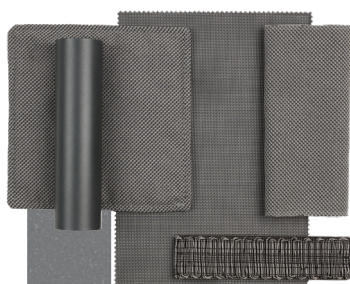

Combinaciones

Combinations / Combinaisons

Plumet

1. TEJIDO COJINES CUSHION FABRIC	2. BATYLINE BATYLINE	3. ESTRUCTURA STRUCTURE
4. PASAMANERÍA TRIMMINGS	5. TABLERO MESAS TABLE TOPS