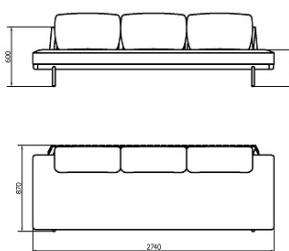

#### MEDIDAS

W 199cm x L 87cm x H 60cm x Hs 37,5cm  
W 78.35in x L 34.26in x H 23.63in x Hs 14.77in

#### CARACTERÍSTICAS

**Peso** 38 Kg.

STD units	Packaging dim. (cm)	Units Container 20'	Units Container 40'	Units Container HC	Units Traylor 70m <sup>3</sup>	Units Truck 100m <sup>3</sup>
1x	1. 90 x 205 x 65	50	65	78	-	96

#### MEDIDAS

W 274cm x L 87cm x H 60cm x Hs 37,5cm  
W 107,87in x L 34,25in x H 23,62in x Hs 14,76in

#### MEDIDAS

W 259cm x L 259cm x H 60cm x Hs 37,5cm  
W 101,97in x L 101,97in x H 23,62in x Hs 14,76in