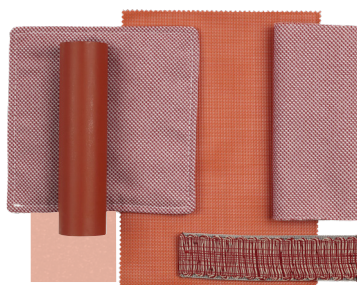

Marine

Sky

Stream

Dahlia

Garnet

- |                                     |                                |                            |
|-------------------------------------|--------------------------------|----------------------------|
| 1. TEJIDO COJINES<br>CUSHION FABRIC | 2. BATYLINE<br>BATYLINE        | 3. ESTRUCTURA<br>STRUCTURE |
| 4. PASAMANERÍA<br>TRIMMINGS         | 5. TABLERO MESAS<br>TABLE TOPS |                            |