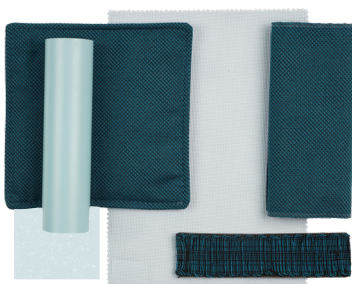

Marine

Sky

Stream

Dahlia

Garnet

- |                                     |                                |                            |
|-------------------------------------|--------------------------------|----------------------------|
| 1. TEJIDO COJINES<br>CUSHION FABRIC | 2. BATYLINE<br>BATYLINE        | 3. ESTRUCTURA<br>STRUCTURE |
| 4. PASAMANERÍA<br>TRIMMINGS         | 5. TABLERO MESAS<br>TABLE TOPS |                            |