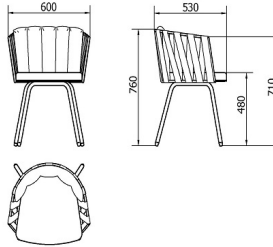

#### MEDIDAS

W 259cm x L 259cm x H 60cm x Hs 37,5cm  
W 101,97in x L 101,97in x H 23,62in x Hs 14,76in

#### MEDIDAS

W 87cm x L 500cm x H 60cm x Hs 37,5cm  
W 34,25in x L 196,85in x H 23,62in x Hs 14,76in

#### CARACTERÍSTICAS

Peso 94,1 Kg.

STD units	Packaging dim. (cm)	Units Container 20'	Units Container 40'	Units Container HC	Units Trayler 70m <sup>3</sup>	Units Truck 100m <sup>3</sup>
1x	1. 205 x 90 x 65 2. 280 x 90 x 65 3. 98 x 98 x 36	4	8	8	-	10

#### MEDIDAS

W 60cm x L 53cm x H 76cm x Hs 48cm x Ha 71cm  
W 23,62in x L 20,87in x H 29,92in x Hs 18,9in x Ha 27,95in