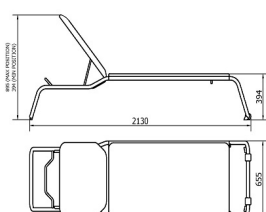

MEDIDAS

W 95cm x L 87cm x H 60cm x Hs 37,5cm x Ha 60cm
W 37,4in x L 34,25in x H 23,62in x Hs 14,76in x Ha 23,62in