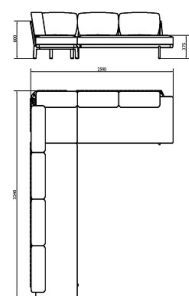

MEDIDAS

W 259cm x L 259cm x H 60cm x Hs 37,5cm
W 101,97in x L 101,97in x H 23,62in x Hs 14,76in

CARACTERÍSTICAS

Peso 86,7 Kg.

STD units	Packaging dim. (cm)	Units Container 20'	Units Container 40'	Units Container HC	Units Traylor 70m ³	Units Truck 100m ³
1x	1. 100 x 100 x 65 2. 205 x 90 x 65 3. 205 x 90 x 65	12	28	28	-	32

MEDIDAS

W 259cm x L 259cm x H 60cm x Hs 37,5cm
W 101,97in x L 101,97in x H 23,62in x Hs 14,76in

CARACTERÍSTICAS

Peso 83,9 Kg.

STD units	Packaging dim. (cm)	Units Container 20'	Units Container 40'	Units Container HC	Units Trayler 70m ³	Units Truck 100m ³
1x	1. 100 x 100 x 65 2. 205 x 90 x 65 3. 205 x 90 x 65	12	28	28	-	32

MEDIDAS

W 60cm x L 210cm x H 259cm x Hs 37,5cm
W 23,62in x L 82,67in x H 101,97in x Hs 14,76in

CARACTERÍSTICAS

Peso 72,1 Kg.

STD units	Packaging dim. (cm)	Units Container 20'	Units Container 40'	Units Container HC	Units Trayler 70m ³	Units Truck 100m ³
1x	1. 100 x 100 x 65 2. 205 x 90 x 65 3. 205 x 90 x 65	6	14	14	-	15

MEDIDAS

W 260cm x L 335cm x H 60cm x Hs 37,5cm
W 102,36in x L 131,89in x H 23,62in x Hs 14,76in

CARACTERÍSTICAS

Peso 97,3 Kg.

STD units	Packaging dim. (cm)	Units Container 20'	Units Container 40'	Units Container HC	Units Trayler 70m ³	Units Truck 100m ³
1x	1. 100 x 100 x 65 2. 205 x 90 x 65 3. 280 x 90 x 65	4	8	8	-	10