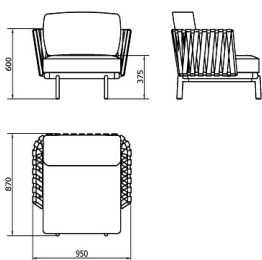

MEDIDAS

W 87cm x L 425cm x H 60cm x Hs 37,5cm
W 34,25in x L 167,32in x H 23,62in x Hs 14,76in

CARACTERÍSTICAS

Peso 71 Kg.

STD units	Packaging dim. (cm)	Units Container 20'	Units Container 40'	Units Container HC	Units Trayler 70m ³	Units Truck 100m ³
1x	1. 205 x 90 x 65 2. 280 x 90 x 65	8	16	16	-	20

MEDIDAS

W 87cm x L 500cm x H 60cm x Hs 37,5cm
W 34,25in x L 196,85in x H 23,62in x Hs 14,76in

CARACTERÍSTICAS

Peso 94,1 Kg.

STD units	Packaging dim. (cm)	Units Container 20'	Units Container 40'	Units Container HC	Units Trayler 70m ³	Units Truck 100m ³
1x	1. 205 x 90 x 65 2. 280 x 90 x 65 3. 98 x 98 x 36	4	8	8	-	10

ANTHEA EASY CHAIR - Ref. 000742

Asiento individual con estructura de aluminio lacado, cojines y tapizados idoneos para el exterior y respaldo en cinta de pasamanería trenzada sobre tubo de aluminio. Amplia gama cromática y combinaciones para escoger entre cojines opcionales. Apto para exterior.

MEDIDAS

W 95cm x L 87cm x H 60cm x Hs 37,5cm x Ha 60cm
W 37,4in x L 34,25in x H 23,62in x Hs 14,76in x Ha 23,62in

CARACTERÍSTICAS

Peso 23,3 Kg.

STD units	Packaging dim. (cm)	Units Container 20'	Units Container 40'	Units Container HC	Units Trayler 70m ³	Units Truck 100m ³
1x	1. 100 x 100 x 65	36	78	92	-	92