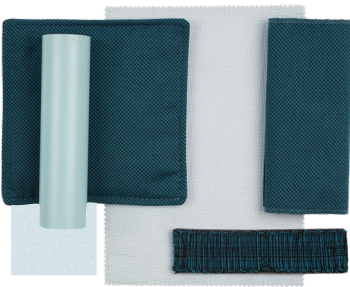

Marine

Sky

Stream

Dahlia

Garnet

- | | | |
|-------------------------------------|--------------------------------|----------------------------|
| 1. TEJIDO COJINES
CUSHION FABRIC | 2. BATYLINE
BATYLINE | 3. ESTRUCTURA
STRUCTURE |
| 4. PASAMANERÍA
TRIMMINGS | 5. TABLERO MESAS
TABLE TOPS | |