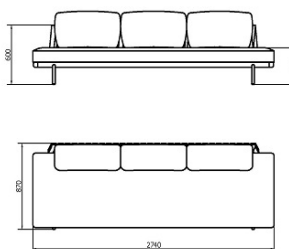

MEDIDAS

W 199cm x L 87cm x H 60cm x Hs 37,5cm
W 78.35in x L 34.26in x H 23.63in x Hs 14.77in

CARACTERÍSTICAS

Peso 38 Kg.

STD units	Packaging dim. (cm)	Units Container 20'	Units Container 40'	Units Container HC	Units Traylor 70m ³	Units Truck 100m ³
1x	1. 90 x 205 x 65	50	65	78	-	96

MEDIDAS

W 274cm x L 87cm x H 60cm x Hs 37,5cm
W 107,87in x L 34,25in x H 23,62in x Hs 14,76in

CARACTERÍSTICAS

Peso 48,6 Kg.

STD units	Packaging dim. (cm)	Units Container 20'	Units Container 40'	Units Container HC	Units Traylor 70m ³	Units Truck 100m ³
1x	1. 90 x 280 x 65	13	29	34	-	34

MEDIDAS

W 259cm x L 259cm x H 60cm x Hs 37,5cm
W 101,97in x L 101,97in x H 23,62in x Hs 14,76in

CARACTERÍSTICAS

Peso 86,7 Kg.

STD units	Packaging dim. (cm)	Units Container 20'	Units Container 40'	Units Container HC	Units Traylor 70m ³	Units Truck 100m ³
1x	1. 100 x 100 x 65 2. 205 x 90 x 65 3. 205 x 90 x 65	12	28	28	-	32

MEDIDAS

W 259cm x L 259cm x H 60cm x Hs 37,5cm
W 101,97in x L 101,97in x H 23,62in x Hs 14,76in

CARACTERÍSTICAS

Peso 83,9 Kg.

STD units	Packaging dim. (cm)	Units Container 20'	Units Container 40'	Units Container HC	Units Trayler 70m ³	Units Truck 100m ³
1x	1. 100 x 100 x 65 2. 205 x 90 x 65 3. 205 x 90 x 65	12	28	28	-	32