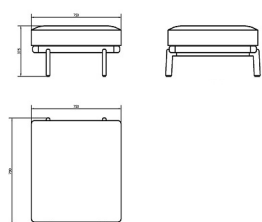

MEDIDAS

W 80,5cm x L 80,5cm x H 25cm
W 31,69in x L 31,69in x H 9,84in

CARACTERÍSTICAS

Peso 22,3 Kg.

STD units	Packaging dim. (cm)	Units Container 20'	Units Container 40'	Units Container HC	Units Trayler 70m ³	Units Truck 100m ³
1x	1. 81 x 81 x 40	67	147	174	-	174

ANTHEA SIDE TABLE - Ref. 000747

Mesa baja auxiliar. Estructura en tubo de aluminio y sobre en compacto. Amplia gama cromática y combinaciones. Apto para exterior.

MEDIDAS

W 50cm x L 50cm x H 35cm
W 19,69in x L 19,69in x H 13,78in

CARACTERÍSTICAS

Peso 6,2 Kg.

STD units	Packaging dim. (cm)	Units Container 20'	Units Container 40'	Units Container HC	Units Trayler 70m ³	Units Truck 100m ³
1x	1. 60 x 60 x 50	33	72	85	-	85

ANTHEA OTTOMAN - Ref. 000743

Asiento individual con estructura de aluminio lacada. Cojines y tapizados idóneos para el exterior. Amplia gama cromática y combinaciones. Apto para exterior.

MEDIDAS

W 75cm x L 79cm x H 37,5cm
W 29,53in x L 31,10in x H 14,76in