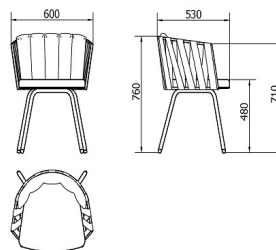

W 95cm x L 87cm x H 60cm x Hs 37,5cm x Ha 60cm
W 37,4in x L 34,25in x H 23,62in x Hs 14,76in x Ha 23,62in

CARACTERÍSTICAS

Peso 23,3 Kg.

STD units	Packaging dim. (cm)	Units Container 20'	Units Container 40'	Units Container HC	Units Trayler 70m ³	Units Truck 100m ³
1x	1. 217 x 78 x 50	36	78	92	-	92

MEDIDAS

W 60cm x L 53cm x H 76cm x Hs 48cm x Ha 71cm
W 23,62in x L 20,87in x H 29,92in x Hs 18,9in x Ha 27,95in

CARACTERÍSTICAS

Peso 9,5 Kg.

STD units	Packaging dim. (cm)	Units Container 20'	Units Container 40'	Units Container HC	Units Trayler 70m ³	Units Truck 100m ³
1x	7 66,1 x 60,1 x 90	75	165	195	-	195