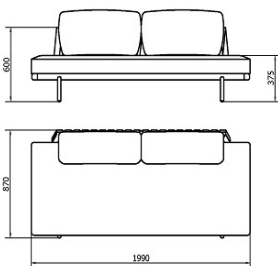

MEDIDAS

W 199cm x L 87cm x H 60cm x Hs 37,5cm
W 78.35in x L 34.26in x H 23.63in x Hs 14.77in

CARACTERÍSTICAS

Peso 38 Kg.

STD units	Packaging dim. (cm)	Units Container 20'	Units Container 40'	Units Container HC	Units Traylor 70m ³	Units Truck 100m ³
1x	1. 90 x 205 x 65	50	65	78	-	96

MEDIDAS

W 274cm x L 87cm x H 60cm x Hs 37,5cm
W 107,87in x L 34,25in x H 23,62in x Hs 14,76in

CARACTERÍSTICAS

Peso 48,6 Kg.

STD units	Packaging dim. (cm)	Units Container 20'	Units Container 40'	Units Container HC	Units Traylor 70m ³	Units Truck 100m ³
1x	1. 90 x 280 x 65	13	29	34	-	34

MEDIDAS

W 259cm x L 259cm x H 60cm x Hs 37,5cm
W 101,97in x L 101,97in x H 23,62in x Hs 14,76in

CARACTERÍSTICAS

Peso 86,7 Kg.

STD units	Packaging dim. (cm)	Units Container 20'	Units Container 40'	Units Container HC	Units Traylor 70m ³	Units Truck 100m ³
1x	1. 100 x 100 x 65 2. 205 x 90 x 65 3. 205 x 90 x 65	12	28	28	-	32

MEDIDAS

W 259cm x L 259cm x H 60cm x Hs 37,5cm
W 101,97in x L 101,97in x H 23,62in x Hs 14,76in

CARACTERÍSTICAS

Peso 83,9 Kg.

STD units	Packaging dim. (cm)	Units Container 20'	Units Container 40'	Units Container HC	Units Trayler 70m ³	Units Truck 100m ³
1x	1. 100 x 100 x 65 2. 205 x 90 x 65 3. 205 x 90 x 65	12	28	28	-	32