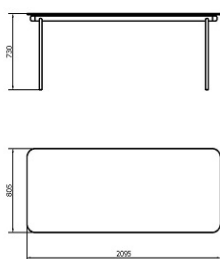

MEDIDAS

W 80,5cm x L 80,5cm x H 25cm
W 31,69in x L 31,69in x H 9,84in

CARACTERÍSTICAS

Peso 22,3 Kg.

STD units	Packaging dim. (cm)	Units Container 20'	Units Container 40'	Units Container HC	Units Trayler 70m ³	Units Truck 100m ³
1x	1. 81 x 81 x 40	67	147	174	-	174

W 95cm x L 87cm x H 60cm x Hs 37,5cm x Ha 60cm
W 37,4in x L 34,25in x H 23,62in x Hs 14,76in x Ha 23,62in

CARACTERÍSTICAS

Peso 23,3 Kg.

STD units	Packaging dim. (cm)	Units Container 20'	Units Container 40'	Units Container HC	Units Trayler 70m ³	Units Truck 100m ³
1x	1. 217 x 78 x 50	36	78	92	-	92

MEDIDAS

W 60cm x L 53cm x H 76cm x Hs 48cm x Ha 71cm
W 23,62in x L 20,87in x H 29,92in x Hs 18,9in x Ha 27,95in

CARACTERÍSTICAS

Peso 9,5 Kg.

STD units	Packaging dim. (cm)	Units Container 20'	Units Container 40'	Units Container HC	Units Trayler 70m ³	Units Truck 100m ³
1x	7 66,1 x 60,1 x 90	75	165	195	-	195

ANTHEA DINING TABLE - Ref. 000745

Mesa de comedor con estructura en aluminio de fundición y extrusión. Top en compacto. Amplia gama cromática y combinaciones. Apta para exterior.

MEDIDAS

W 209,5cm x L 80,5cm x H 73cm
W 82,48in x L 31,69in x H 28,74in