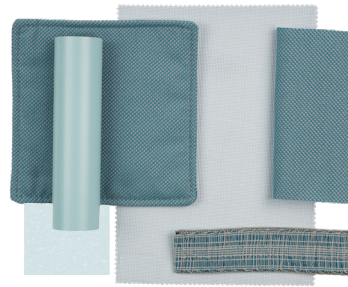

Marine

Sky

Stream

Dahlia

Garnet

- | | | |
|-------------------------------------|--------------------------------|----------------------------|
| 1. TEJIDO COJINES
CUSHION FABRIC | 2. BATYLINE
BATYLINE | 3. ESTRUCTURA
STRUCTURE |
| 4. PASAMANERÍA
TRIMMINGS | 5. TABLERO MESAS
TABLE TOPS | |