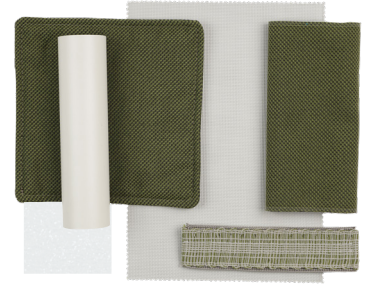

Combinaciones

Combinations / Combinaisons

Garden

1. TEJIDO COJINES CUSHION FABRIC	2. BATYLINE BATYLINE	3. ESTRUCTURA STRUCTURE
4. PASAMANERÍA TRIMMINGS	5. TABLERO MESAS TABLE TOPS