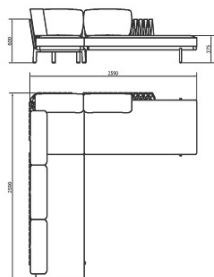

MEDIDAS

W 199cm x L 87cm x H 60cm x Hs 37,5cm
W 78.35in x L 34.26in x H 23.63in x Hs 14.77in

CARACTERÍSTICAS

Peso 38 Kg.

STD units	Packaging dim. (cm)	Units Container 20'	Units Container 40'	Units Container HC	Units Traylor 70m ³	Units Truck 100m ³
1x	1. 90 x 205 x 65	50	65	78	-	96

MEDIDAS

W 274cm x L 87cm x H 60cm x Hs 37,5cm
W 107,87in x L 34,25in x H 23,62in x Hs 14,76in

CARACTERÍSTICAS

Peso 48,6 Kg.

STD units	Packaging dim. (cm)	Units Container 20'	Units Container 40'	Units Container HC	Units Traylor 70m ³	Units Truck 100m ³
1x	1. 90 x 280 x 65	13	29	34	-	34

MEDIDAS

W 259cm x L 259cm x H 60cm x Hs 37,5cm
W 101,97in x L 101,97in x H 23,62in x Hs 14,76in

CARACTERÍSTICAS

Peso 86,7 Kg.

STD units	Packaging dim. (cm)	Units Container 20'	Units Container 40'	Units Container HC	Units Traylor 70m ³	Units Truck 100m ³
1x	1. 100 x 100 x 65 2. 205 x 90 x 65 3. 205 x 90 x 65	12	28	28	-	32

MEDIDAS

W 259cm x L 259cm x H 60cm x Hs 37,5cm
W 101,97in x L 101,97in x H 23,62in x Hs 14,76in

CARACTERÍSTICAS

Peso 83,9 Kg.

STD units	Packaging dim. (cm)	Units Container 20'	Units Container 40'	Units Container HC	Units Trayler 70m ³	Units Truck 100m ³
1x	1. 100 x 100 x 65 2. 205 x 90 x 65 3. 205 x 90 x 65	12	28	28	-	32