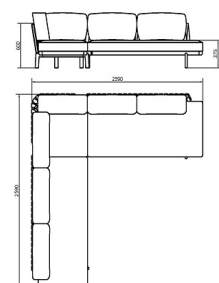

MEDIDAS

W 199cm x L 87cm x H 60cm x Hs 37,5cm
W 78.35in x L 34.26in x H 23.63in x Hs 14.77in

CARACTERÍSTICAS

Peso 38 Kg.

STD units	Packaging dim. (cm)	Units Container 20'	Units Container 40'	Units Container HC	Units Traylor 70m ³	Units Truck 100m ³
1x	1. 90 x 205 x 65	50	65	78	-	96

MEDIDAS

W 274cm x L 87cm x H 60cm x Hs 37,5cm
W 107,87in x L 34,25in x H 23,62in x Hs 14,76in

CARACTERÍSTICAS

Peso 48,6 Kg.

STD units	Packaging dim. (cm)	Units Container 20'	Units Container 40'	Units Container HC	Units Traylor 70m ³	Units Truck 100m ³
1x	1. 90 x 280 x 65	13	29	34	-	34

MEDIDAS

W 259cm x L 259cm x H 60cm x Hs 37,5cm
W 101,97in x L 101,97in x H 23,62in x Hs 14,76in

CARACTERÍSTICAS

Peso 86,7 Kg.

STD units	Packaging dim. (cm)	Units Container 20'	Units Container 40'	Units Container HC	Units Traylor 70m ³	Units Truck 100m ³
1x	1. 100 x 100 x 65 2. 205 x 90 x 65 3. 205 x 90 x 65	12	28	28	-	32

MEDIDAS

W 259cm x L 259cm x H 60cm x Hs 37,5cm
W 101,97in x L 101,97in x H 23,62in x Hs 14,76in

CARACTERÍSTICAS

Peso 83,9 Kg.

STD units	Packaging dim. (cm)	Units Container 20'	Units Container 40'	Units Container HC	Units Trayler 70m ³	Units Truck 100m ³
1x	1. 100 x 100 x 65 2. 205 x 90 x 65 3. 205 x 90 x 65	12	28	28	-	32