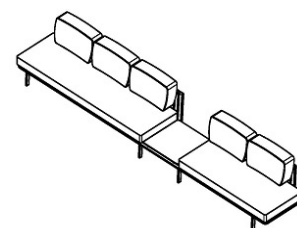

MEDIDAS

W 87cm x L 500cm x H 60cm x Hs 37,5cm
W 34,25in x L 196,85in x H 23,62in x Hs 14,76in

CARACTERÍSTICAS

Peso 94,1 Kg.

STD units	Packaging dim. (cm)	Units Container 20'	Units Container 40'	Units Container HC	Units Trayler 70m ³	Units Truck 100m ³
1x	1. 205 x 90 x 65 2. 280 x 90 x 65 3. 98 x 98 x 36	4	8	8	-	10