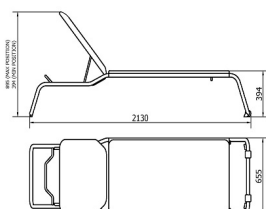

MEDIDAS

W 95cm x L 87cm x H 60cm x Hs 37,5cm x Ha 60cm
W 37,4in x L 34,25in x H 23,62in x Hs 14,76in x Ha 23,62in