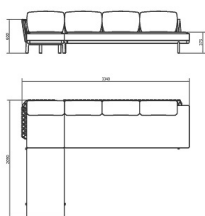

MEDIDAS

W 60cm x L 210cm x H 259cm x Hs 37,5cm
W 23,62in x L 82,67in x H 101,97in x Hs 14,76in

CARACTERÍSTICAS

Peso 72,1 Kg.

STD units	Packaging dim. (cm)	Units Container 20'	Units Container 40'	Units Container HC	Units Trayler 70m ³	Units Truck 100m ³
1x	1. 100 x 100 x 65 2. 205 x 90 x 65 3. 205 x 90 x 65	6	14	14	-	15

MEDIDAS

W 260cm x L 335cm x H 60cm x Hs 37,5cm
W 102,36in x L 131,89in x H 23,62in x Hs 14,76in

CARACTERÍSTICAS

Peso 97,3 Kg.

STD units	Packaging dim. (cm)	Units Container 20'	Units Container 40'	Units Container HC	Units Trayler 70m ³	Units Truck 100m ³
1x	1. 100 x 100 x 65 2. 205 x 90 x 65 3. 280 x 90 x 65	4	8	8	-	10

MEDIDAS

W 335cm x L 335cm x H 60cm x Hs 37,5cm
W 131,89in x L 131,89in x H 23,62in x Hs 14,76in

CARACTERÍSTICAS

Peso 107,8 Kg.

STD units	Packaging dim. (cm)	Units Container 20'	Units Container 40'	Units Container HC	Units Trayler 70m ³	Units Truck 100m ³
1x	1. 100 x 100 x 65 2. 280 x 90 x 65 3. 280 x 90 x 65	6	14	14	-	15

MEDIDAS

W 210cm x L 335cm x H 60cm x Hs 37,5cm
W 82,68in x L 131,89in x H 23,62in x Hs 14,76in

CARACTERÍSTICAS

Peso 85,4 Kg.

STD units	Packaging dim. (cm)	Units Container 20'	Units Container 40'	Units Container HC	Units Trayler 70m ³	Units Truck 100m ³
1x	1. 100 x 100 x 65 2. 205 x 90 x 65 3. 205 x 90 x 65	12	28	28	-	32