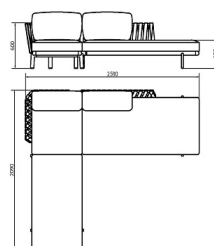

MEDIDAS

W 274cm x L 87cm x H 60cm x Hs 37,5cm
W 107,87in x L 34,25in x H 23,62in x Hs 14,76in

CARACTERÍSTICAS

Peso 48,6 Kg.

STD units	Packaging dim. (cm)	Units Container 20'	Units Container 40'	Units Container HC	Units Traylor 70m ³	Units Truck 100m ³
1x	1. 90 x 280 x 65	13	29	34	-	34

MEDIDAS

W 259cm x L 259cm x H 60cm x Hs 37,5cm
W 101,97in x L 101,97in x H 23,62in x Hs 14,76in

CARACTERÍSTICAS

Peso 86,7 Kg.

STD units	Packaging dim. (cm)	Units Container 20'	Units Container 40'	Units Container HC	Units Traylor 70m ³	Units Truck 100m ³
1x	1. 100 x 100 x 65 2. 205 x 90 x 65 3. 205 x 90 x 65	12	28	28	-	32

MEDIDAS

W 259cm x L 259cm x H 60cm x Hs 37,5cm
W 101,97in x L 101,97in x H 23,62in x Hs 14,76in

CARACTERÍSTICAS

Peso 83,9 Kg.

STD units	Packaging dim. (cm)	Units Container 20'	Units Container 40'	Units Container HC	Units Trayler 70m ³	Units Truck 100m ³
1x	1. 100 x 100 x 65 2. 205 x 90 x 65 3. 205 x 90 x 65	12	28	28	-	32

MEDIDAS

W 60cm x L 210cm x H 259cm x Hs 37,5cm
W 23,62in x L 82,67in x H 101,97in x Hs 14,76in

CARACTERÍSTICAS

Peso 72,1 Kg.

STD units	Packaging dim. (cm)	Units Container 20'	Units Container 40'	Units Container HC	Units Trayler 70m ³	Units Truck 100m ³
1x	1. 100 x 100 x 65 2. 205 x 90 x 65 3. 205 x 90 x 65	6	14	14	-	15