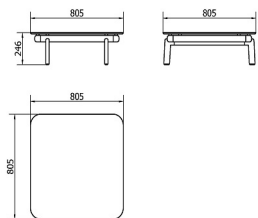

MEDIDAS

W 87cm x L 425cm x H 60cm x Hs 37,5cm
W 34,25in x L 167,32in x H 23,62in x Hs 14,76in

CARACTERÍSTICAS

Peso 71 Kg.

STD units	Packaging dim. (cm)	Units Container 20'	Units Container 40'	Units Container HC	Units Trayler 70m ³	Units Truck 100m ³
1x	1. 205 x 90 x 65 2. 280 x 90 x 65	8	16	16	-	20

MEDIDAS

W 87cm x L 500cm x H 60cm x Hs 37,5cm
W 34,25in x L 196,85in x H 23,62in x Hs 14,76in

CARACTERÍSTICAS

Peso 94,1 Kg.

STD units	Packaging dim. (cm)	Units Container 20'	Units Container 40'	Units Container HC	Units Trayler 70m ³	Units Truck 100m ³
1x	1. 205 x 90 x 65 2. 280 x 90 x 65 3. 98 x 98 x 36	4	8	8	-	10

MEDIDAS

W 95cm x L 87cm x H 60cm x Hs 37,5cm x Ha 60cm
W 37,4in x L 34,25in x H 23,62in x Hs 14,76in x Ha 23,62in

CARACTERÍSTICAS

Peso 23,3 Kg.

STD units	Packaging dim. (cm)	Units Container 20'	Units Container 40'	Units Container HC	Units Trayler 70m ³	Units Truck 100m ³
1x	1. 100 x 100 x 65	36	78	92	-	92

MEDIDAS

W 80,5cm x L 80,5cm x H 25cm
W 31,69in x L 31,69in x H 9,84in

CARACTERÍSTICAS

Peso 22,3 Kg.

STD units	Packaging dim. (cm)	Units Container 20'	Units Container 40'	Units Container HC	Units Trayler 70m ³	Units Truck 100m ³
1x	1. 81 x 81 x 40	67	147	174	-	174