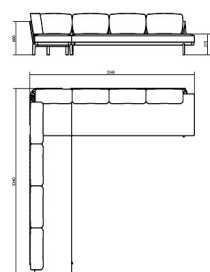

MEDIDAS

W 259cm x L 259cm x H 60cm x Hs 37,5cm
W 101,97in x L 101,97in x H 23,62in x Hs 14,76in

CARACTERÍSTICAS

Peso 83,9 Kg.

STD units	Packaging dim. (cm)	Units Container 20'	Units Container 40'	Units Container HC	Units Trayler 70m ³	Units Truck 100m ³
1x	1. 100 x 100 x 65 2. 205 x 90 x 65 3. 205 x 90 x 65	12	28	28	-	32

MEDIDAS

W 60cm x L 210cm x H 259cm x Hs 37,5cm
W 23,62in x L 82,67in x H 101,97in x Hs 14,76in

CARACTERÍSTICAS

Peso 72,1 Kg.

STD units	Packaging dim. (cm)	Units Container 20'	Units Container 40'	Units Container HC	Units Trayler 70m ³	Units Truck 100m ³
1x	1. 100 x 100 x 65 2. 205 x 90 x 65 3. 205 x 90 x 65	6	14	14	-	15

MEDIDAS

W 260cm x L 335cm x H 60cm x Hs 37,5cm
W 102,36in x L 131,89in x H 23,62in x Hs 14,76in

CARACTERÍSTICAS

Peso 97,3 Kg.

STD units	Packaging dim. (cm)	Units Container 20'	Units Container 40'	Units Container HC	Units Trayler 70m ³	Units Truck 100m ³
1x	1. 100 x 100 x 65 2. 205 x 90 x 65 3. 280 x 90 x 65	4	8	8	-	10

MEDIDAS

W 335cm x L 335cm x H 60cm x Hs 37,5cm
W 131,89in x L 131,89in x H 23,62in x Hs 14,76in

CARACTERÍSTICAS

Peso 107,8 Kg.

STD units	Packaging dim. (cm)	Units Container 20'	Units Container 40'	Units Container HC	Units Trayler 70m ³	Units Truck 100m ³
1x	1. 100 x 100 x 65 2. 280 x 90 x 65 3. 280 x 90 x 65	6	14	14	-	15