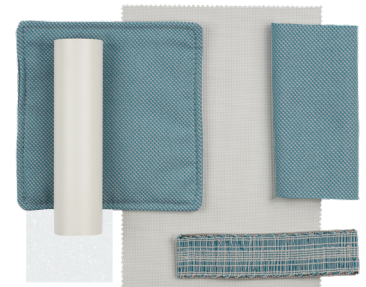

Marine

Sky

Stream

Dahlia

Garnet

- | | | |
|-------------------------------------|--------------------------------|----------------------------|
| 1. TEJIDO COJINES
CUSHION FABRIC | 2. BATYLINE
BATYLINE | 3. ESTRUCTURA
STRUCTURE |
| 4. PASAMANERÍA
TRIMMINGS | 5. TABLERO MESAS
TABLE TOPS | |