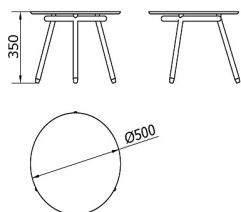

MEDIDAS

W 87cm x L 500cm x H 60cm x Hs 37,5cm
W 34,25in x L 196,85in x H 23,62in x Hs 14,76in

CARACTERÍSTICAS

Peso 94,1 Kg.

STD units	Packaging dim. (cm)	Units Container 20'	Units Container 40'	Units Container HC	Units Trayler 70m ³	Units Truck 100m ³
1x	1. 205 x 90 x 65 2. 280 x 90 x 65 3. 98 x 98 x 36	4	8	8	-	10

MEDIDAS

W 95cm x L 87cm x H 60cm x Hs 37,5cm x Ha 60cm
W 37,4in x L 34,25in x H 23,62in x Hs 14,76in x Ha 23,62in

CARACTERÍSTICAS

Peso 23,3 Kg.

STD units	Packaging dim. (cm)	Units Container 20'	Units Container 40'	Units Container HC	Units Trayler 70m ³	Units Truck 100m ³
1x	1. 100 x 100 x 65	36	78	92	-	92

MEDIDAS

W 80,5cm x L 80,5cm x H 25cm
W 31,69in x L 31,69in x H 9,84in

CARACTERÍSTICAS

Peso 22,3 Kg.

STD units	Packaging dim. (cm)	Units Container 20'	Units Container 40'	Units Container HC	Units Trayler 70m ³	Units Truck 100m ³
1x	1. 81 x 81 x 40	67	147	174	-	174

ANTHEA SIDE TABLE - Ref. 000747

Mesa baja auxiliar. Estructura en tubo de aluminio y sobre en compacto. Amplia gama cromática y combinaciones. Apto para exterior.

MEDIDAS

W 50cm x L 50cm x H 35cm
W 19,69in x L 19,69in x H 13,78in