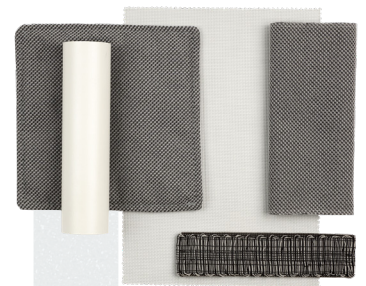

Combinaciones

Combinations / Combinaisons

Storm

1. TEJIDO COJINES CUSHION FABRIC	2. BATYLINE BATYLINE	3. ESTRUCTURA STRUCTURE
4. PASAMANERÍA TRIMMINGS	5. TABLERO MESAS TABLE TOPS