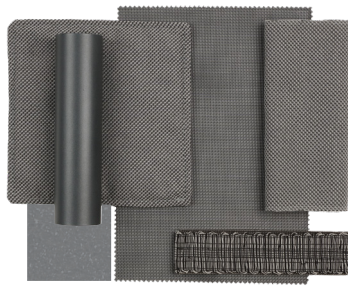

Combinaciones

Combinations / Combinaisons

Plumet

1. TEJIDO COJINES CUSHION FABRIC	2. BATYLINE BATYLINE	3. ESTRUCTURA STRUCTURE
4. PASAMANERÍA TRIMMINGS	5. TABLERO MESAS TABLE TOPS