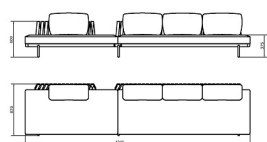

MEDIDAS

W 87cm x L 425cm x H 60cm x Hs 37,5cm
W 34,25in x L 167,32in x H 23,62in x Hs 14,76in