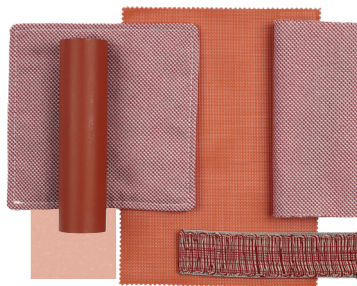

Marine

Sky

Stream

Dahlia

Garnet

- | | | |
|-------------------------------------|--------------------------------|----------------------------|
| 1. TEJIDO COJINES
CUSHION FABRIC | 2. BATYLINE
BATYLINE | 3. ESTRUCTURA
STRUCTURE |
| 4. PASAMANERÍA
TRIMMINGS | 5. TABLERO MESAS
TABLE TOPS | |