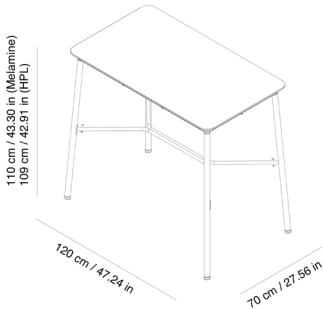

MESAS HUB

Diseñado por **Joan Gaspar**

DESCRIPCIÓN

Hub es un diseño caracterizado por su estética no estridente, silenciosa y atemporal. Su simplicidad, versatilidad y singularidad lo hacen adaptable a cualquier entorno, mientras que su aspecto tradicional agrega un toque de elegancia clásica.

MESAS HUB

Mesas Hub aptas para interior y exterior en HPL, y aptas sólo para interior en tablero de Melamina. Estructura de aluminio lacado y patas de acero lacadas en epoxi. Esta colección destaca por estabilidad y resistencia, combinando 3 alturas diferentes con diversas medidas de sobres.

CARACTERÍSTICAS MESA

W 70cm x L 120cm x H 110cm

W 27.56in x L 47.25in x H 43.31in

Peso 26,5 Kg.

CERTIFICACIONES

ISO_14001, ISO_14006, ISO_9001

STD units	Packaging dim. (cm)	Units Container 20'	Units Container 40'	Units Container HC	Units Trayler 70m ³	Units Truck 100m ³
1X	73 x 71 x 19.7	288	603	714	798	

TABLEROS

	Mármol Negro	Melamina Roble Natural	Melamina Roble Oscuro	Mármol blanco	Cemento	Blanco	Roble Natural	Negro
120x70cm	•	•	•	•	•	•	•	•
80x80cm	•	•	•	•	•	•	•	•
90x90cm	•	•	•	•	•	•	•	•
150x90cm	•	•	•	•	•	•	•	•
180x90cm	•	•	•	•	•	•	•	•
70x70cm	•	•	•	•	•	•	•	•
150x70cm	•	•	•	•	•	•	•	•