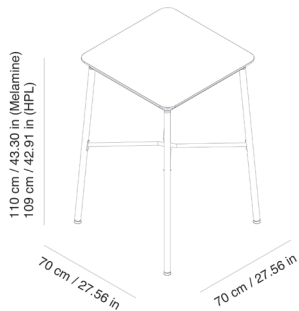

Ref. 06359 - EAN 8411344063590

MESAS HUB TABLEROS NEGRO

Diseñado por Joan Gaspar

DESCRIPCIÓN

Mesas Hub aptas para interior y exterior en HPL, y aptas sólo para interior en tablero de Melamina. Estructura de aluminio lacado y patas de acero lacadas en epoxi. Esta colección destaca por estabilidad y resistencia, combinando 3 alturas diferentes con diversas medidas de sobres.

CERTIFICACIONES

ANSI3,UNEN15372,UNEEN581-3

MEDIDAS

W 70cm × L 70cm × H 110cm
W 27.56in × L 27.56in × H 43.31in

CARACTERÍSTICAS

Peso 19 Kg.

STD units	Packaging dim. (cm)	Units Container 20'	Units Container 40'	Units Container HC	Units Trayler 70m ³	Units Truck 100m ³
1X	73 × 71 × 19.7	288	603	714	798	