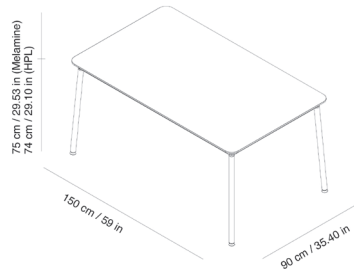

Ref. 06343 - EAN 8411344063439

MESAS HUB TABLEROS NEGRO

Diseñado por Joan Gaspar

DESCRIPCIÓN

Mesas Hub aptas para interior y exterior en HPL, y aptas solo para interior en tablero de Melamina. Estructura de aluminio lacado y patas de acero lacadas en epoxi. Esta colección destaca por estabilidad y resistencia, combinando 3 alturas diferentes con diversas medidas de sobres.

CERTIFICACIONES

ANSI3,UNEN15372,UNEEN581-3

MEDIDAS

W 90cm × L 150cm × H 75cm
W 35.44in × L 59.06in × H 29.53in

CARACTERÍSTICAS

Peso 29 Kg.

STD units	Packaging dim. (cm)	Units Container 20'	Units Container 40'	Units Container HC	Units Trayler 70m ³	Units Truck 100m ³
1X	91.4 × 160.7 × 14.5	135	276	309	367	