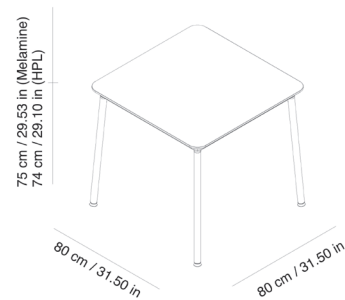

### DESCRIPCIÓN

Mesas Hub aptas para interior y exterior en HPL, y aptas sólo para interior en tablero de Melamina. Estructura de aluminio lacado y patas de acero lacadas en epoxi. Esta colección destaca por estabilidad y resistencia, combinando 3 alturas diferentes con diversas medidas de sobres.

### MEDIDAS

W 80cm × L 80cm × H 75cm  
W 31.5in × L 31.5in × H 29.53in

### CARACTERÍSTICAS

Peso 18 Kg.

STD units	Packaging dim. (cm)	Units Container 20'	Units Container 40'	Units Container HC	Units Trayler 70m <sup>3</sup>	Units Truck 100m <sup>3</sup>
1X	82.5 × 81 × 19.7	210	432	508	651	