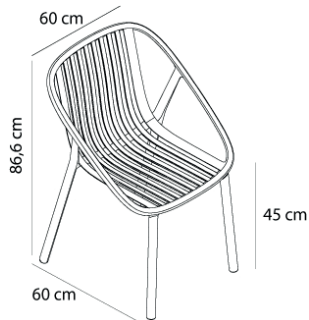

### DESCRIPCIÓN

Silla para uso interior y exterior. Fabricada en polipropileno con fibra de vidrio. Protección UV.

### MEDIDAS

W 60cm × L 60cm × H 86,6cm  
W 23.63in × L 23.63in × H 34.1in