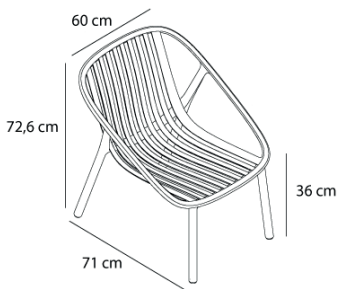

Ref. 05382 - EAN 8411344053829

SILLÓN BINI GRIS OSCURO

Diseñado por **Joan Gaspar**

DESCRIPCIÓN

Sillón fabricado en polipropileno con fibra de vidrio. Protección UV.

PREMIOS

ADI - Delta de plata 2022

CERTIFICACIONES

UNEEN581-1, UNEEN581-2

MEDIDAS

W 60cm × L 71cm × H 72,65cm × Hs 36cm
W 23.63in × L 27.96in × H 28.61in × Hs 14.18in

CARACTERÍSTICAS

Peso 4,9 Kg.

Apilable max 11 Unidades

STD units	Packaging dim. (cm)	Units Container 20'	Units Container 40'	Units Container HC	Units Trayler 70m ³	Units Truck 100m ³
4X	80 × 60 × 80	200	440	660	816	828
2X	80 × 60 × 80	100	220	330	408	414
P22	116 × 60 × 180	396	880	880	1012	1012