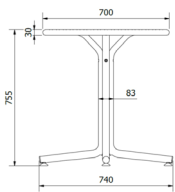

MESAS BINI

Diseñado por **Joan Gaspar**

DESCRIPCIÓN

Bini es una colección completa compuesta por una silla, un sillón lounge, un taburete, una mesa y una mesa auxiliar. La silla, sillón y taburete son ligeros, lo parecen y lo son realmente, sus estructuras son muy livianas, dejan pasar el aire, la sombra que proyecta su estructura es atractiva y sugerente. Formalmente nos remite a las sillas y sillones de caña, retenidos en la memoria a lo largo de los años, pero revisados claro, formal y materialmente.

Bini se complementa con una mesa y mesa auxiliar disponible en dos alturas y dos versiones, totalmente en polipropileno y versión de base en polipropileno y tablero de HPL. La colección está disponible en 6 colores tendencia que ayudan a determinar al prescriptor cual es la mejor opción y la que se adecua mejor a su entorno.

MESAS BINI

Mesa Bini para uso interior y exterior. Fabricada en polipropileno con fibra de vidrio, con protección UV. Peso 7,34 kg

CARACTERÍSTICAS MESA

H 75,5cm × Ø 70cm

H 29.73in × Ø 27.56in

Peso 7,34 Kg.

CERTIFICACIONES

UNEEN581-1, UNEEN581-2

STD units	Packaging dim. (cm)	Units Container 20'	Units Container 40'	Units Container HC	Units Trayler 70m³	Units Truck 100m³
1X	73 × 71 × 12	450	912	1056	1254	1360

COLOR/ACABADO PIE

	Arena	Toscana	Terra Cotta	Gris Oscuro	Gris Verdoso	Marfil
Texturizado	☐	☐	☐	☐	☐	☐
	☐	☐	☐	☐	☐	☐

TABLEROS

	Gris Oscuro	Gris Verdoso	Marfil	Terra Cotta	Toscana	Arena	Blanco
Ø 70cm	☐	☐	☐	☐	☐	☐	☐
70x70cm	☐	☐	☐	☐	☐	☐	☐
Ø 80cm	☐	☐	☐	☐	☐	☐	☐