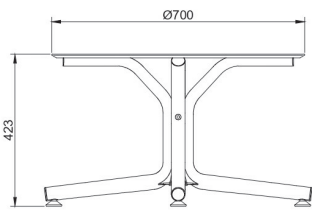

Ref. 06076 - EAN 8411344060766

MESAS BINI TABLEROS BLANCO

Diseñado por Joan Gaspar

DESCRIPCIÓN

Mesa Bini Lounge para uso interior y exterior. Versión con tablero en compacto fenólico y pie fabricado en polipropileno con fibra de vidrio y con protección UV.

MEDIDAS

H 43,5cm × Ø 70cm
H 17.13in × Ø 27.56in

CARACTERÍSTICAS

Peso 8,34 Kg.

STD units	Packaging dim. (cm)	Units Container 20'	Units Container 40'	Units Container HC	Units Trayler 70m ³	Units Truck 100m ³
1X	73 × 71 × 12	450	912	1056	1254	1360