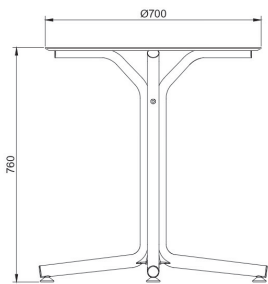

Ref. 06068 - EAN 8411344060681

MESAS BINI TABLEROS BLANCO

Diseñado por Joan Gaspar

DESCRIPCIÓN

Mesa Bini para uso interior y exterior. Versión de tablero en compacto fenólico y pie fabricado en polipropileno con fibra de vidrio y con protección UV.

MEDIDAS

H 76,5cm × Ø 70cm
H 30.12in × Ø 27.56in

CARACTERÍSTICAS

Peso 10,18 Kg.

STD units	Packaging dim. (cm)	Units Container 20'	Units Container 40'	Units Container HC	Units Trayler 70m ³	Units Truck 100m ³
1X	73 × 71 × 12	450	912	1056	1254	1360