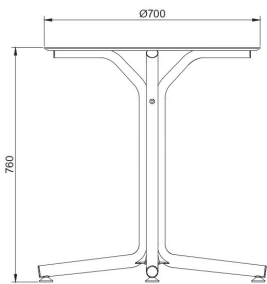

Ref. 06068 - EAN 8411344060681

MESAS BINI TABLEROS BLANCO

Diseñado por Joan Gaspar

DESCRIPCIÓN

Mesa Bini para uso interior y exterior. Versión de tablero en compacto fenólico y pie fabricado en polipropileno con fibra de vidrio y con protección UV.

MEDIDAS

H 76,5cm × Ø 70cm
H 30.12in × Ø 27.56in

CARACTERÍSTICAS

Peso 10,18 Kg.

STD units	Packaging dim. (cm)	Units Container 20'	Units Container 40'	Units Container HC	Units Trayler 70m ³	Units Truck 100m ³
1X	73 × 71 × 12	450	912	1056	1254	1360