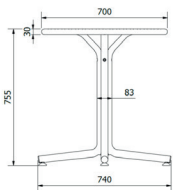

CERTIFICACIONES

UNEEN581-1, UNEEN581-2

MEDIDAS

H 75,5cm × Ø 70cm
H 29.73in × Ø 27.56in

CARACTERÍSTICAS

Peso 7,34 Kg.

STD units	Packaging dim. (cm)	Units Container 20'	Units Container 40'	Units Container HC	Units Trayler 70m ³	Units Truck 100m ³
1X	73 × 71 × 13	450	912	1056	1254	1360