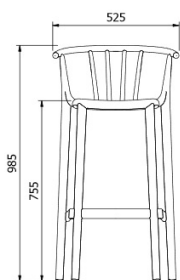

CERTIFICACIONES

UNEEN581-1, UNEEN581-2

TABURETE WOODY ALTO

Taburete para uso interior y exterior. Fabricado en polipropileno con fibra de vidrio. Protección UV.

MEDIDAS

W 52,5cm × L 50cm × H 98,5cm × Hs 75,5cm
W 20.67in × L 19.69in × H 38.78in × Hs 29.73in

CARACTERÍSTICAS

Peso 5,75 Kg. | **Apilable máximo** 6 unidades

STD units	Packaging dim. (cm)	Units Container 20'	Units Container 40'	Units Container HC	Units Trayler 70m ³	Units Truck 100m ³
2X	57 × 59.5 × 105	176	352	352	440	520
4X	55 × 67 × 117	284	592	616	768	848
P22	60 × 127 × 220	528	1056	1056	1166	1232

MEDIDAS

W 52,5cm × L 50cm × H 98,5cm × Hs 75,5cm

W 20.67in × L 19.69in × H 38.78in × Hs 29.73in

CARACTERÍSTICAS

Peso 5,75 Kg. | Apilable máximo 6 unidades

STD units	Packaging dim. (cm)	Units Container 20'	Units Container 40'	Units Container HC	Units Trayler 70m ³	Units Truck 100m ³
2X	57 × 59.5 × 105	176	352	352	440	520
4X	55 × 67 × 117	284	592	616	768	848

MEDIDAS

W 52,5cm × L 49cm × H 88,5cm × Ha 66,5cm

W 20.67in × L 19.3in × H 34.85in × Ha 26.19in

CARACTERÍSTICAS

Peso 6,11 Kg.

STD units	Packaging dim. (cm)	Units Container 20'	Units Container 40'	Units Container HC	Units Trayler 70m ³	Units Truck 100m ³
2X	57 × 59.5 × 105	176	352	352	440	520
4X	55 × 67 × 117	284	592	616	768	848