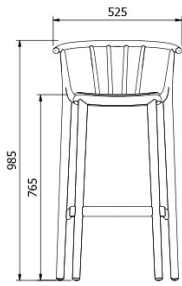

CERTIFICACIONES

UNEEN581-1,UNEEN581-2,UNEN16139

TABURETE WOODY ALTO TAPIZADO

Taburete para uso interior y exterior. Fabricado en polipropileno con fibra de vidrio. Protección UV. Con espuma de secado rápido. Tapizados aptos para interiores y exteriores. Gramaje 275 gr/m²

MEDIDAS

W 52,5cm × L 50cm × H 98,5cm × Hs 75,5cm

W 20.67in × L 19.69in × H 38.78in × Hs 29.73in

CARACTERÍSTICAS

Peso 5,75 Kg. | Apilable máximo 6 unidades

STD units	Packaging dim. (cm)	Units Container 20'	Units Container 40'	Units Container HC	Units Trayler 70m³	Units Truck 100m³
2X	57 × 59.5 × 105	176	352	352	440	520
4X	55 × 67 × 117	284	592	616	768	848

COMBINACIONES

	Rojo	Marfil	Chocolate	Azul Retro	Gris Verdoso	Arena	Gris Oscuro	Negro
Lino	•	•	•	•	•	•	•	•
Carbón	•			•			•	•
Calabaza		•	•			•	•	•
Taupe		•	•		•	•		•
								•