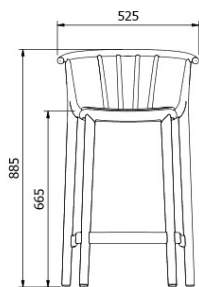

CERTIFICACIONES

UNEN16139, UNEEN581-1, UNEEN581-2

TABURETE WOODY MEDIO TAPIZADO

Taburete para uso interior y exterior. Fabricado en polipropileno con fibra de vidrio. Protección UV. Con espuma de secado rápido. Tapizados aptos para interiores y exteriores. Gramaje 275 gr/m²

MEDIDAS

W 52,5cm × L 49cm × H 88,5cm × Ha 66,5cm

W 20.67in × L 19.3in × H 34.85in × Ha 26.19in

CARACTERÍSTICAS

Peso 6,11 Kg.

STD units	Packaging dim. (cm)	Units Container 20'	Units Container 40'	Units Container HC	Units Trayler 70m³	Units Truck 100m³
2X	57 × 59.5 × 105	176	352	352	440	520
4X	55 × 67 × 117	284	592	616	768	848

COMBINACIONES

	Rojo	Marfil	Chocolate	Azul Retro	Gris Verdoso	Arena	Gris Oscuro
Lino	•	•	•	•	•	•	•
Carbón	•			•			•
Calabaza		•	•			•	•
Taupe		•	•		•	•