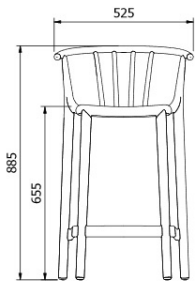

CERTIFICACIONES

UNEEN581-1,UNEEN581-2,UNEN16139

TABURETE WOODY ALTO TAPIZADO

Taburete para uso interior y exterior. Fabricado en polipropileno con fibra de vidrio. Protección UV. Con espuma de secado rápido. Tapizados aptos para interiores y exteriores. Gramaje 275 gr/m²

MEDIDAS

W 52,5cm × L 50cm × H 98,5cm × Hs 75,5cm

W 20.67in × L 19.69in × H 38.78in × Hs 29.73in

CARACTERÍSTICAS

Peso 5,75 Kg. | Apilable máximo 6 unidades

STD units	Packaging dim. (cm)	Units Container 20'	Units Container 40'	Units Container HC	Units Trayler 70m³	Units Truck 100m³
2X	57 × 59.5 × 105	176	352	352	440	520
4X	55 × 67 × 117	284	592	616	768	848

COMBINACIONES

	Rojo	Marfil	Chocolate	Azul Retro	Gris Verdoso	Arena	Gris Oscuro	Negro
Lino	•	•	•	•	•	•	•	•
Carbón	•			•			•	•
Calabaza		•	•			•	•	•
Taupe		•	•		•	•		•
								•

CERTIFICACIONES

NFEN581-1,UNEN16139

TABURETE WOODY MEDIO

Taburete para uso interior y exterior. Fabricado en polipropileno con fibra de vidrio. Protección UV.

MEDIDAS

W 52,5cm × L 49cm × H 88,5cm × Hs 65,5cm

W 20.67in × L 19.3in × H 34.85in × Hs 25.79in

STD units	Packaging dim. (cm)	Units Container 20'	Units Container 40'	Units Container HC	Units Trayler 70m³	Units Truck 100m³
2X	57 × 59.5 × 105	176	352	352	440	520
4X	55 × 67 × 117	284	592	616	768	848
P24	60 × 127 × 220	576	1152	1152	1272	1344

COLOR CARCASA