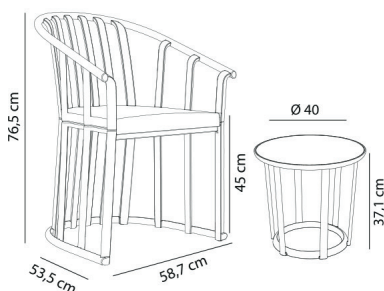

SET RAFF

Diseñado por Joan Gaspar

DESCRIPCIÓN

Joan Gaspar nos presenta una nueva propuesta de set compuesto por dos sillones y una mesa. El sillón se compone de una base y un respaldo, y la mesa de una base y un sobre de plástico. Ambas piezas tienen un montaje muy sencillo y llevan incluidas las instrucciones. El set además puede incluir cojines en color beige para los sillones. También están disponibles las mesas y los sillones por separado.

SET RAFF

Set para uso interior y exterior, compuesto por 2 sillones y una mesa. Inyectado con fibra de vidrio y PP. Protección UV. Peso neto 16kg. El set está disponible en dos versiones, con o sin cojines. Óptimo

MEDIDAS SILLÓN

W 58,7cm x L 53,5cm x H 76,5cm x Hs 45cm
W 23.12in x L 21.07in x H 30.12in x Hs 17.72in

MEDIDAS MESA

W 40cm x L 40cm x H 37cm
W 15.75in x L 15.75in x H 14.57in

CARACTERÍSTICAS

Peso 16 Kg.

CERTIFICACIONES

MEDIDAS

W 45cm x L 41cm x H 4cm
W 17,72in x L 16,14in x H 1,57in

CARACTERÍSTICAS

Peso 0,27 Kg.

COLOR