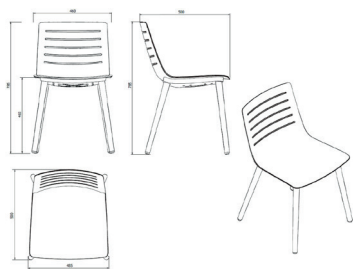

### DESCRIPCIÓN

Silla para uso interior. Carcasa asiento y base de patas inyectadas en polipropileno con fibra de vidrio. Patas de madera. Sistema de montaje mediante clipaje. Protección UV.

### MEDIDAS

W 46cm × L 50cm × H 78,5cm × Hs 46,5cm  
W 18.12in × L 19.69in × H 30.91in × Hs 18.31in