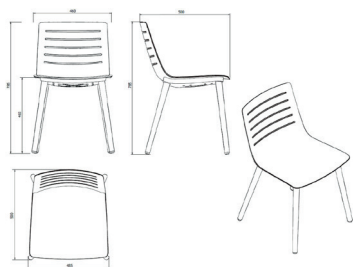

### DESCRIPCIÓN

Silla para uso interior. Carcasa asiento y base de patas inyectadas en polipropileno con fibra de vidrio. Patas de madera. Sistema de montaje mediante clipaje. Protección UV.

### MEDIDAS

W 46cm × L 50cm × H 78,5cm × Hs 46,5cm

W 18.12in × L 19.69in × H 30.91in × Hs 18.31in