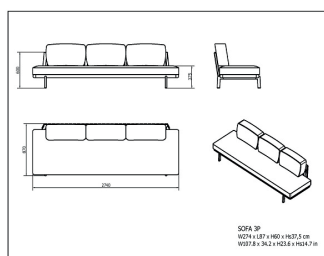

Ref. 70234 - EAN 8411344702345

indecasa
collection

ANTHEA SOFA 3 PLAZAS ANTHEA PLUMET

Diseñado por **Monica Armani**

DESCRIPCIÓN

Distinguida colección para los hogares más selectos. ANTHEA no se puede definir como un complemento ya que su exquisito diseño convierte cada uno de sus elementos en el protagonista principal del entorno. Sus ingredientes fundamentales son el color, las soluciones para innovaciones textiles y la forma. Elementos perfectos tanto para interior como exterior.

Asiento de 3 plazas con estructura de aluminio lacada, cojines y tapizados idóneos para el exterior, y respaldo en cinta de pasamanería trenzada sobre tubo de aluminio. Amplia gama cromática y combinaciones para escoger entre cojines opcionales.

FALTA IMAGEN

MEDIDAS

W 274cm × L 87cm × H 60cm × Hs 37,5cm

W 107.88in × L 34.26in × H 23.63in × Hs 14.77in

CARACTERÍSTICAS

Peso 48,6 Kg.

STD units	Packaging dim. (cm)	Units Container 20'	Units Container 40'	Units Container HC	Units Traylor 70m ³	Units Truck 100m ³
1X	90 × 280 × 65	13	29	34		34