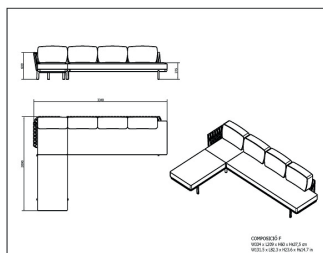

FALTA IMAGEN

Sistema de sofás con estructura de aluminio lacada, cojines y tapizados idóneos para el exterior, y respaldo en cinta de pasamanería trenzada sobre tubo de aluminio. Amplia gama cromática y combinaciones para escoger entre cojines opcionales.

MEDIDAS

W 210cm × L 335cm × H 60cm × Hs 37,5cm

W 82.68in × L 131.89in × H 23.63in × Hs 14.77in

CARACTERÍSTICAS

Peso 85,4 Kg.

STD units	Packaging dim. (cm)	Units Container 20'	Units Container 40'	Units Container HC	Units Traylor 70m ³	Units Truck 100m ³
1X	100 × 100 × 65	4	8	8		10