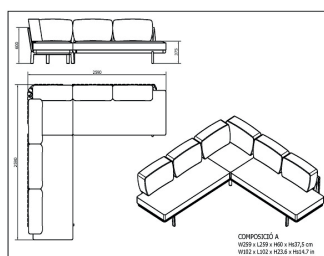

Composición sofá con estructura de aluminio lacada, cojines y tapizados idóneos para el exterior. Respaldo en cinta de pasamanería trenzada sobre tubo de aluminio. Amplia gama cromática y combinaciones para escoger entre cojines opcionales.

FALTA IMAGEN

MEDIDAS

W 259cm × L 259cm × H 60cm × Hs 37,5cm

W 101.97in × L 101.97in × H 23.63in × Hs 14.77in

CARACTERÍSTICAS

Peso 86,7 Kg.

STD units	Packaging dim. (cm)	Units Container 20'	Units Container 40'	Units Container HC	Units Traylor 70m ³	Units Truck 100m ³
1X	100 × 100 × 65	12	28	28	0	32