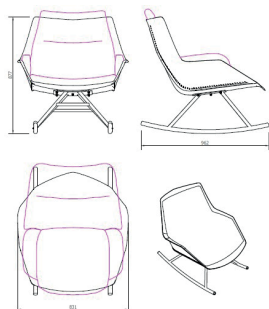

Ref. 70142 - EAN 8411344701423

indecasa
collection

ANOU ROCKING GRIS VERDOSO MINT

Diseñado por **Jorge Pensi**

DESCRIPCIÓN

Sillón para uso interior y exterior. Carcasa inyectada en polipropileno con fibra de vidrio. Estructura de hierro pintado. Cojín con cremallera desenfundables.

PREMIOS

Premios ADI -
Delta de Bronce
2020

FALTA IMAGEN

MEDIDAS

W 83,1cm × L 89,6cm × H 87,7cm × Hs 49,7cm × Ha 57,6cm
W 32.72in × L 35.28in × H 34.53in × Hs 19.57in × Ha 22.68in

CARACTERÍSTICAS

Peso 14,72 Kg.