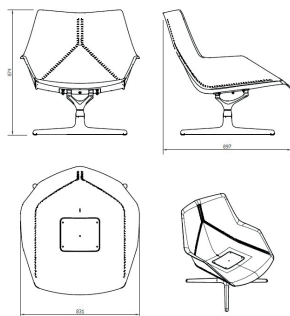

Ref. 70138 - EAN 8411344701386

indecasa
collection

ANOU TOLEDO GRIS VERDOSO MINT

Diseñado por **Jorge Pensi**

DESCRIPCIÓN

Sillón para uso interior y exterior. Carcasa inyectada en polipropileno con fibra de vidrio. Estructura de aluminio pintado. Cojín con cremallera desenfundables.

PREMIOS

Delta de Bronce
Premios ADI 2020

Premios ADI -
Delta de Bronce
2020

MEDIDAS

W 83,1cm × L 87,4cm × H 89,7cm × Hs 46,3cm × Ha 54,2cm
W 32.72in × L 34.41in × H 35.32in × Hs 18.23in × Ha 21.34in

CARACTERÍSTICAS

Peso 16,25 Kg.

STD units	Packaging dim. (cm)	Units Container 20'	Units Container 40'	Units Container HC	Units Traylor 70m³	Units Truck 100m³
1X	90 × 100 × 90	24	52	52	96	100

COLOR ESTRUCTURA

Gris Verdoso Mint