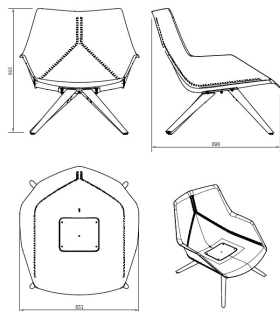

### DESCRIPCIÓN

Sillón para uso interior. Carcasa inyectada en polipropileno con fibra de vidrio. Estructura de hierro pintado y patas de madera tropical. Cojín con cremallera desenfundables.

FALTA IMAGEN

### MEDIDAS

W 83,1cm × L 96,2cm × H 86,3cm × Hs 47,3cm × Ha 55,2cm  
W 32.72in × L 37.88in × H 33.98in × Hs 18.63in × Ha 21.74in