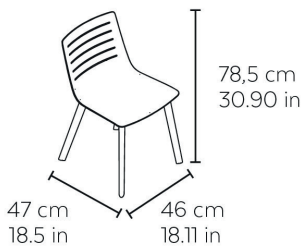

Silla para uso interior y exterior. Carcasa y estructura inyectada en polipropileno con fibra de vidrio. Sistema de montaje mediante clipaje. Protección UV.

MEDIDAS

W 46cm × L 50cm × H 78,5cm × Hs 46,5cm
W 18.12in × L 19.69in × H 30.91in × Hs 18.31in

CARACTERÍSTICAS

Peso 5,25 Kg.

Apilable máximo

STD units	Packaging dim. (cm)	Units Container 20'	Units Container 40'	Units Container HC	Units Trayler 70m ³	Units Truck 100m ³
2X	60 × 60 × 50	138	304	304	436	