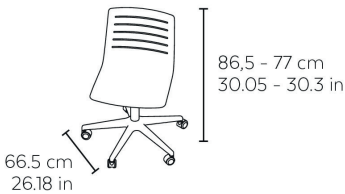

Ref. 03962 - EAN 8411344039625

VILAGRASA
collection

SILLA CON RUEDAS SKIN BLANCO

Diseñado por Josep Llusçà

DESCRIPCIÓN

Pensada para proporcionar el máximo confort, la colección SKIN dispone de una gran variedad de estructuras y tapizados para adaptar mejor el diseño según el entorno. La gama de sillas, bancadas y taburetes hacen que este diseño se integre en cualquier ambiente de tu oficina.

Silla con ruedas para uso interior. Carcasa inyectada en fibra de vidrio y PP. Altura regulable (40-51,5 cm).

MEDIDAS

W 62cm × L 62cm × H 74,7cm × Hs 40cm

W 24.41in × L 24.41in × H 29.41in × Hs 15.75in

CARACTERÍSTICAS

Peso 10 Kg.

STD units	Packaging dim. (cm)	Units Container 20'	Units Container 40'	Units Container HC	Units Traylor 70m ³	Units Truck 100m ³
2X	60 × 60 × 50	152	304	319		436

COLOR CARCASA

Blanco
RAL 9016

COLOR PATAS