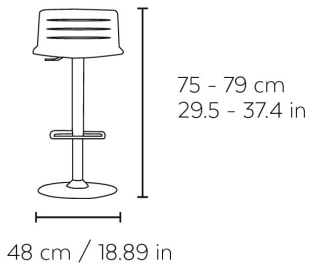

Taburete pie central para uso interior. Carcasa inyectada en PP con fibra de vidrio. Estructura de acero cromado o pintado blanco. Taburete giratorio con altura regulable con pistón de gas. Hs 56x77. H79-100.

### MEDIDAS

W 48cm × L 48cm × H 115cm × Hs 77cm

W 18.9in × L 18.9in × H 45.28in × Hs 30.32in

### CARACTERÍSTICAS

Peso 7,7 Kg.

STD units	Packaging dim. (cm)	Units Container 20'	Units Container 40'	Units Container HC	Units Traylor 70m <sup>3</sup>	Units Truck 100m <sup>3</sup>
1X	60 × 60 × 50	312	740	760		1640