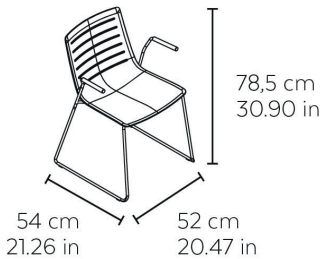

Ref. 03466 - EAN 8411344034668

SILLA PATIN CON BRAZOS SKIN BLANCO

Diseñado por Josep Llusçà

DESCRIPCIÓN

Pensada para proporcionar el máximo confort, la colección SKIN dispone de una gran variedad de estructuras y tapizados para adaptar mejor el diseño según el entorno. La gama de sillas, bancadas y taburetes hacen que este diseño se integre en cualquier ambiente de tu oficina.

Silla con brazos patín para uso interior. Carcasa inyectada en fibra de vidrio y PP. Estructura de acero cromado o pintado blanco. Apilable. Peso neto: 7,11 kg.

MEDIDAS

W 56cm × L 52cm × H 79cm × Hs 43cm × Ha 65,5cm
W 22.05in × L 20.48in × H 31.11in × Hs 16.93in × Ha 25.79in

CARACTERÍSTICAS

Peso 7,11 Kg.
Apilable máximo 8 Unidades

STD units	Packaging dim. (cm)	Units Container 20'	Units Container 40'	Units Container HC	Units Trayler 70m ³	Units Truck 100m ³
2X	60.1 × 66.1 × 90	138	304	304		436
4X	60.7 × 73.7 × 96.9	176	400	400		528