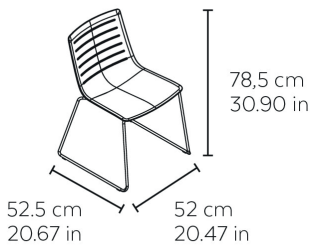

Silla patín para uso interior. Carcasa inyectada en fibra de vidrio y PP. Estructura de acero cromado o pintado blanco. Apilable. Peso neto: 6,31 kg.

MEDIDAS

W 54cm × L 52cm × H 79cm × Hs 43cm
W 21.26in × L 20.48in × H 31.11in × Hs 16.93in

CARACTERÍSTICAS

Peso 5,51 Kg.
Apilable máximo 10 Unidades

STD units	Packaging dim. (cm)	Units Container 20'	Units Container 40'	Units Container HC	Units Trayler 70m ³	Units Truck 100m ³
2X	60.1 × 66.1 × 90	138	304	304		436
4X	60.7 × 73.7 × 96.9	176	400	400		528