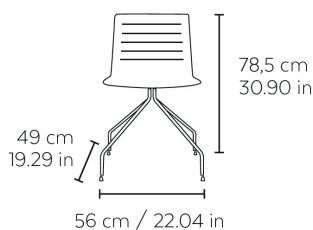

Silla araña para uso interior. Carcasa inyectada en fibra de vidrio y PP. Estructura de acero cromado o pintado blanco. Peso neto 6,87 kg.

MEDIDAS

W 49cm × L 53,4cm × H 77,5cm × Hs 43,7cm

W 19.3in × L 21.03in × H 30.52in × Hs 17.21in

CARACTERÍSTICAS

Peso 6,87 Kg.

STD units	Packaging dim. (cm)	Units Container 20'	Units Container 40'	Units Container HC	Units Traylor 70m ³	Units Truck 100m ³
2X	60 × 60 × 50	138	304	304		436

COLOR CARCASA