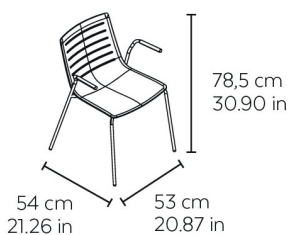

Silla con brazos cuatro patas para uso interior. Carcasa inyectada en fibra de vidrio y PP. Estructura de acero pintado blanco o negro con brazos. Apilable. Peso neto 5,51 kg.

MEDIDAS

W 56cm × L 54,4cm × H 77,7cm × Hs 43cm × Ha 65,5cm
W 22.05in × L 21.42in × H 30.6in × Hs 16.93in × Ha 25.79in

CARACTERÍSTICAS

Peso 5,51 Kg.
Apilable máximo 10 Unidades

STD units	Packaging dim. (cm)	Units Container 20'	Units Container 40'	Units Container HC	Units Trayler 70m ³	Units Truck 100m ³
2X	60.1 × 66.1 × 90	138	304	304		436
4X	60.7 × 73.7 × 96.9	176	400	400		528