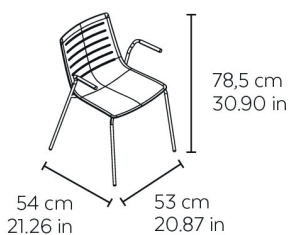

Silla con brazos cuatro patas para uso interior. Carcasa inyectada en fibra de vidrio y PP. Estructura de acero pintado blanco o negro con brazos. Apilable. Peso neto 5,51 kg.

MEDIDAS

W 56cm × L 54,4cm × H 77,7cm × Hs 43cm × Ha 65,5cm

W 22.05in × L 21.42in × H 30.6in × Hs 16.93in × Ha 25.79in

CARACTERÍSTICAS

Peso 5,51 Kg.

Apilable max 10 Unidades

STD units	Packaging dim. (cm)	Units Container 20'	Units Container 40'	Units Container HC	Units Traylor 70m ³	Units Truck 100m ³
2X	60.1 × 66.1 × 90	138	304	304		436
4X	60.7 × 73.7 × 96.9	176	400	400		528