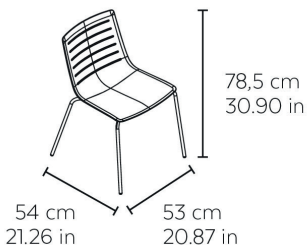

Ref. 03427 - EAN 8411344034279

SILLA SKIN BLANCO

Diseñado por Josep Llusçà

DESCRIPCIÓN

Pensada para proporcionar el máximo confort, la colección SKIN dispone de una gran variedad de estructuras y tapizados para adaptar mejor el diseño según el entorno. La gama de sillas, bancadas y taburetes hacen que este diseño se integre en cualquier ambiente de tu oficina.

Silla cuatro patas para uso interior. Carcasa inyectada en fibra de vidrio y PP. Estructura de acero pintado blanco o negro. Apilable. Opcional: mesa auxiliar de compacto fenólico. Peso neto 4,91 kg.

MEDIDAS

W 51,7cm × L 54,4cm × H 77,7cm × Hs 43cm
W 20.36in × L 21.42in × H 30.6in × Hs 16.93in

CARACTERÍSTICAS

Peso 4,91 Kg.
Apilable máximo 10 Unidades

STD units	Packaging dim. (cm)	Units Container 20'	Units Container 40'	Units Container HC	Units Trayler 70m ³	Units Truck 100m ³
2X	60.1 × 66.1 × 90	138	304	304		436
4X	60.7 × 73.7 × 96.9	176	400	400		528