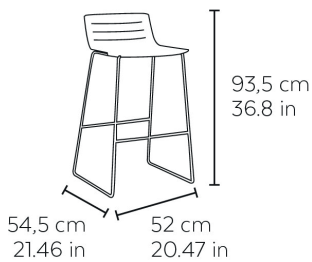

Taburete patín para uso interior. Carcasa inyectada en fibra de vidrio y PP. Estructura de acero cromado o pintado blanco. Peso neto: 7,45 kg.

### MEDIDAS

W 52cm × L 54,5cm × H 94,5cm × Hs 73cm

W 20.48in × L 21.46in × H 37.21in × Hs 28.75in

### CARACTERÍSTICAS

Peso 7,45 Kg.

STD units	Packaging dim. (cm)	Units Container 20'	Units Container 40'	Units Container HC	Units Trayler 70m³	Units Truck 100m³
2X	60 × 56 × 107.5	80	176	176	416	
4X	51.7 × 74.2 × 96.9	180	352	352	416	