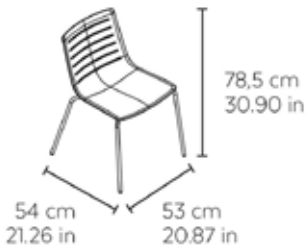

SILLA SKIN TAPIZADA

Pensada para proporcionar el máximo confort, la colección SKIN dispone de una gran variedad de estructuras y tapizados para adaptar mejor el diseño según el entorno. La gama de sillas, banquetas y taburetes hacen que este diseño se integre en cualquier ambiente de tu oficina.

Silla cuatro patas para uso interior. Carcasa inyectada en fibra de vidrio y PP. Estructura de acero pintado blanco o negro. Opcional: mesa auxiliar de compacto fenólico. Tejido vinílico espumado con soporte textil en poliéster algodón. Apto para mobiliario de interior con buena resistencia al desgaste por el roce, impermeable, durable y de fácil limpieza. Se recomienda lavar a mano con detergente neutro. Colores firmes y duraderos. Espumas de espesor 5 mm y presión de 18 kg. Para evitar marcas, por favor no apile las sillas tapizadas.

MEDIDAS

W 51,7cm × L 54,4cm × H 77,7cm × Hs 43cm
W 20.36in × L 21.42in × H 30.6in × Hs 16.93in

CARACTERÍSTICAS

Peso 5,61 Kg.

STD units	Packaging dim. (cm)	Units Container 20'	Units Container 40'	Units Container HC	Units Trayler 70m³	Units Truck 100m³
4X	60.7 × 73.7 × 96.9		400		528