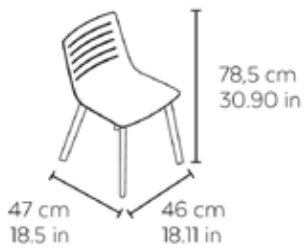

SILLA SKIN PATAS CLICK

Pensada para proporcionar el máximo confort, la colección SKIN dispone de una gran variedad de estructuras y tapizados para adaptar mejor el diseño según el entorno. La gama de sillas, banquetas y taburetes hacen que este diseño se integre en cualquier ambiente de tu oficina.

Silla para uso interior y exterior. Carcasa y estructura inyectada en polipropileno con fibra de vidrio. Sistema de montaje mediante clipaje. Protección UV.

MEDIDAS

W 46cm × L 50cm × H 78,5cm × Hs 46,5cm

W 18.12in × L 19.69in × H 30.9in × Hs 18.3in

CARACTERÍSTICAS

Peso 5,25 Kg. | **Apilable**

STD units	Packaging dim. (cm)	Units Container 20'	Units Container 40'	Units Container HC	Units Trayler 70m³	Units Truck 100m³
2X	60 × 60 × 50	138	304	304	436	

COMBINACIONES CARCASA/PATAS

	● Gris Oscuro	● Negro	● Chocolate	○ Blanco
Negro	●			
Gris Oscuro		●		
Marfil			●	
Chocolate				●