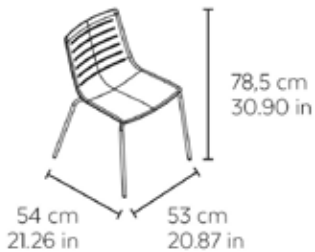

SILLA CON BRAZOS SKIN TAPIZADA

Silla con brazos cuatro patas para uso interior. Carcasa inyectada en fibra de vidrio y PP. Estructura de acero pintado blanco o negro con brazos. Tejido vinílico espumado con soporte textil en poliéster algodón. Apto para mobiliario de interior con buena resistencia al desgaste por el roce, impermeable, durable y de fácil limpieza. Se recomienda lavar a mano con detergente neutro. Colores firmes y duraderos. Espumas de espesor 5 mm y presión de 18 kg. Para evitar marcas, por favor no apile las sillas tapizadas.

MEDIDAS

W 56cm × L 53,4cm × H 77,7cm × Hs 43cm × Ha 65,5cm
W 22.05in × L 21.03in × H 30.6in × Hs 16.93in × Ha 25.79in

CARACTERÍSTICAS

Peso 5,81 Kg.

STD units	Packaging dim. (cm)	Units Container 20'	Units Container 40'	Units Container HC	Units Trayler 70m³	Units Truck 100m³
4X	60.7 × 73.7 × 96.9		400		528	

COMBINACIONES ESTRUCTURA/ASIENTO

	Blanco	Negro	Gris Oscuro	Chocolate
Blanco	☐	☐	☐	☐
Negro	☐	☐	☐	☐
Gris Oscuro	☐	☐	☐	☐
Chocolate	☐	☐	☐	☐