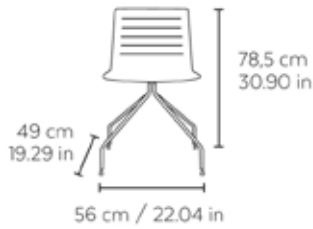

SILLA ARAÑA SKIN TAPIZADA

Pensada para proporcionar el máximo confort, la colección SKIN dispone de una gran variedad de estructuras y tapizados para adaptar mejor el diseño según el entorno. La gama de sillas, banquetas y taburetes hacen que este diseño se integre en cualquier ambiente de tu oficina.

Silla araña para uso interior. Carcasa inyectada en fibra de vidrio y PP. Estructura de acero cromado o pintado blanco. Tejido vinílico espumado con soporte textil en poliéster algodón. Apto para mobiliario de interior con buena resistencia al desgaste por el roce, impermeable, durable y de fácil limpieza. Se recomienda lavar a mano con detergente neutro. Colores firmes y duraderos. Espumas de espesor 5 mm y presión de 18 kg. Para evitar marcas, por favor no apile las sillas tapizadas.

MEDIDAS

W 49cm × L 53,4cm × H 77,5cm × Hs 43,7cm
W 19.3in × L 21.03in × H 30.52in × Hs 17.2in

CARACTERÍSTICAS

Peso 7,17 Kg.

STD units	Packaging dim. (cm)	Units Container 20'	Units Container 40'	Units Container HC	Units Trayler 70m³	Units Truck 100m³
2X	60 × 60 × 50		304		436	

COMBINACIONES ESTRUCTURA/ASIENTO

	Blanco	Gris Oscuro	Chocolate	Negro
Blanco	●			
Gris Oscuro		●		
Chocolate			●	
Negro				●