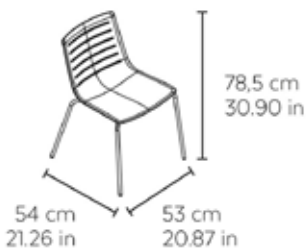

SILLA SKIN

Pensada para proporcionar el máximo confort, la colección SKIN dispone de una gran variedad de estructuras y tapizados para adaptar mejor el diseño según el entorno. La gama de sillas, banquetas y taburetes hacen que este diseño se integre en cualquier ambiente de tu oficina.

Silla cuatro patas para uso interior. Carcasa inyectada en fibra de vidrio y PP. Estructura de acero pintado blanco o negro. Apilable. Opcional: mesa auxiliar de compacto fenólico. Peso neto 4,91 kg.

MEDIDAS

W 51,7cm × L 54,4cm × H 77,7cm × Hs 43cm

W 20.36in × L 21.42in × H 30.6in × Hs 16.93in

CARACTERÍSTICAS

Peso 4,91 Kg. | Apilable máximo 10 unidades

STD units	Packaging dim. (cm)	Units Container 20'	Units Container 40'	Units Container HC	Units Traylor 70m³	Units Truck 100m³
2X	60.1 × 66.1 × 90	138	304	304		436

COMBINACIONES ESTRUCTURA/ASIENTO

	Blanco	Negro	Chocolate	Gris Oscuro
Blanco	●	●	●	●
Negro	●	●	●	●