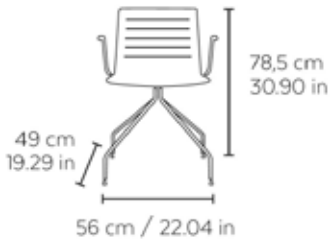

SILLA ARAÑA CON BRAZOS SKIN TAPIZADA

Pensada para proporcionar el máximo confort, la colección SKIN dispone de una gran variedad de estructuras y tapizados para adaptar mejor el diseño según el entorno. La gama de sillas, banquetas y taburetes hacen que este diseño se integre en cualquier ambiente de tu oficina.

Silla con brazos araña para uso interior. Carcasa inyectada en fibra de vidrio y PP. Estructura de acero cromado o pintado blanco. Tejido vinílico espumado con soporte textil en poliéster algodón. Apto para mobiliario de interior con buena resistencia al desgaste por el roce, impermeable, durable y de fácil limpieza. Se recomienda lavar a mano con detergente neutro. Colores firmes y duraderos. Espumas de espesor 5 mm y presión de 18 kg. Para evitar marcas, por favor no apile las sillas tapizadas.

MEDIDAS

W 56cm × L 53,4cm × H 77,5cm × Hs 43,7cm × Ha 65,5cm
W 22.05in × L 21.03in × H 30.52in × Hs 17.2in × Ha 25.79in

CARACTERÍSTICAS

Peso 8,28 Kg.

STD units	Packaging dim. (cm)	Units Container 20'	Units Container 40'	Units Container HC	Units Trayler 70m³	Units Truck 100m³
2X	60 × 60 × 50		304		436	

COMBINACIONES ESTRUCTURA/ASIENTO

	Blanco	Negro	Gris Oscuro	Chocolate
Blanco	☐	☐	☐	☐
Negro	☐	☐	☐	☐
Gris Oscuro	☐	☐	☐	☐
Chocolate	☐	☐	☐	☐