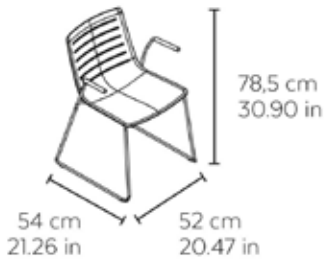

SILLA PATIN CON BRAZOS SKIN

Pensada para proporcionar el máximo confort, la colección SKIN dispone de una gran variedad de estructuras y tapizados para adaptar mejor el diseño según el entorno. La gama de sillas, bancas y taburetes hacen que este diseño se integre en cualquier ambiente de tu oficina.

Silla con brazos patín para uso interior. Carcasa inyectada en fibra de vidrio y PP. Estructura de acero cromado o pintado blanco. Apilable. Peso neto: 7,11 kg.

MEDIDAS

W 56cm × L 52cm × H 79cm × Hs 43cm × Ha 65,5cm

W 22.05in × L 20.48in × H 31.11in × Hs 16.93in × Ha 25.79in

CARACTERÍSTICAS

Peso 7,11 Kg. | **Apilable máximo** 8 unidades

STD units	Packaging dim. (cm)	Units Container 20'	Units Container 40'	Units Container HC	Units Trayler 70m³	Units Truck 100m³
2X	60.1 × 66.1 × 90	138	304	304		436

COMBINACIONES ESTRUCTURA/ASIENTO

	Blanco	Negro	Chocolate	Gris Oscuro
Blanco	●			
Negro		●		
Chocolate			●	
Gris Oscuro				●
				●