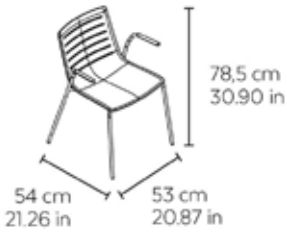

SILLA CON BRAZOS SKIN

Pensada para proporcionar el máximo confort, la colección SKIN dispone de una gran variedad de estructuras y tapizados para adaptar mejor el diseño según el entorno. La gama de sillas, banquetas y taburetes hacen que este diseño se integre en cualquier ambiente de tu oficina.

Silla con brazos cuatro patas para uso interior. Carcasa inyectada en fibra de vidrio y PP. Estructura de acero pintado blanco o negro con brazos. Apilable. Peso neto 5,51 kg.

MEDIDAS

W 56cm × L 54,4cm × H 77,7cm × Hs 43cm × Ha 65,5cm
W 22.05in × L 21.42in × H 30.6in × Hs 16.93in × Ha 25.79in

CARACTERÍSTICAS

Peso 5,51 Kg. | **Apilable máximo** 10 unidades

STD units	Packaging dim. (cm)	Units Container 20'	Units Container 40'	Units Container HC	Units Trayler 70m³	Units Truck 100m³
2X	60.1 × 66.1 × 90	138	304	304		436

COMBINACIONES CARCASA/PATAS

	Blanco	Negro	Chocolate	Gris Oscuro
Blanco	☐	☐	☐	☐
Negro	☐	☐	☐	☐