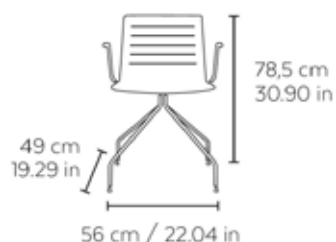

SILLAS SKIN

Diseñado por **Josep Llusçà**

VILAGRASA
collection

SILLA ARAÑA CON BRAZOS SKIN

Pensada para proporcionar el máximo confort, la colección SKIN dispone de una gran variedad de estructuras y tapizados para adaptar mejor el diseño según el entorno. La gama de sillas, banquetas y taburetes hacen que este diseño se integre en cualquier ambiente de tu oficina.

Silla con brazos araña para uso interior. Carcasa inyectada en fibra de vidrio y PP. Estructura de acero cromado o pintado blanco. Peso neto: 7,48 kg.

MEDIDAS

W 56cm × L 53,4cm × H 77,5cm × Hs 43,7cm × Ha 65,5cm

W 22.05in × L 21.03in × H 30.52in × Hs 17.2in × Ha 25.79in

CARACTERÍSTICAS

Peso 7,48 Kg.

STD units	Packaging dim. (cm)	Units Container 20'	Units Container 40'	Units Container HC	Units Trayler 70m³	Units Truck 100m³
2X	60 × 60 × 50	138	304	304		436

COMBINACIONES ESTRUCTURA/ASIENTO

	Blanco	Negro	Chocolate	Gris Oscuro
Blanco	☐	☐	☐	☐
Negro	☐	☐	☐	☐
Chocolate	☐	☐	☐	☐
Gris Oscuro	☐	☐	☐	☐