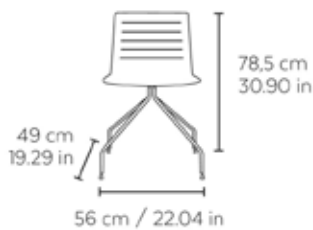

SILLA ARAÑA SKIN

Pensada para proporcionar el máximo confort, la colección SKIN dispone de una gran variedad de estructuras y tapizados para adaptar mejor el diseño según el entorno. La gama de sillas, banquetas y taburetes hacen que este diseño se integre en cualquier ambiente de tu oficina.

Silla araña para uso interior. Carcasa inyectada en fibra de vidrio y PP. Estructura de acero cromado o pintado blanco. Peso neto 6,87 kg.

MEDIDAS

W 49cm × L 53,4cm × H 77,5cm × Hs 43,7cm
W 19.3in × L 21.03in × H 30.52in × Hs 17.2in

CARACTERÍSTICAS

Peso 6,87 Kg.

STD units	Packaging dim. (cm)	Units Container 20'	Units Container 40'	Units Container HC	Units Trayler 70m³	Units Truck 100m³
2X	60 × 60 × 50	138	304	304	436	

COMBINACIONES CARCASA/PATAS

	Blanco	Negro	Chocolate	Gris Oscuro
Blanco	☐	☐	☐	☐
Cromado	☐	☐	☐	☐