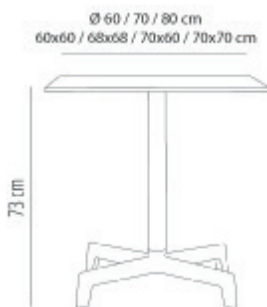

### MEDIDAS

W 60cm × L 70cm × H 72,5cm

W 23.63in × L 27.56in × H 28.55in

### CARACTERÍSTICAS

Peso 10,5 Kg.

STD units	Packaging dim. (cm)	Units Container 20'	Units Container 40'	Units Container HC	Units Trayler 70m³	Units Truck 100m³
1X	71 × 74 × 20		350		462	