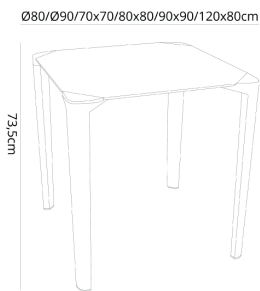

Ref. 63408 - EAN 8411344634080

MESAS PIE CORNER 3 PATAS TABLEROS BLANCO

DESCRIPCIÓN

Mesa Corner con sobre de compacto fenólico y 3 patas inyectadas en polipropileno con fibra de vidrio mediante tecnología de moldeo asistida por gas. Protección UV. Apilable.

MEDIDAS

H 73,5cm × Ø 70cm

H 28.94in × Ø 27.56in

CARACTERÍSTICAS

Peso 9,73 Kg.

Apilable

STD units	Packaging dim. (cm)	Units Container 20'	Units Container 40'	Units Container HC	Units Trayler 70m ³	Units Truck 100m ³
1X	17 × 84 × 23					