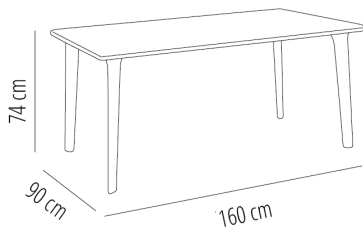

Ref. 01688 - EAN 8411344016886

MESAS NEW DESSA TABLEROS BLANCO

Diseñado por Josep Llusçà

DESCRIPCIÓN

Mesa para uso interior y exterior. Sobre y patas inyectados en polipropileno. Estructura de acero zincado pintada por pulverización al horno testeado conforme normativa anticorrosión UNE EN/ISO 9227:2012. Protección UV.

CERTIFICACIONES

UNE-EN 581-1, UNE-EN 581-2

MEDIDAS

W 90cm × L 160cm × H 74cm

W 35.44in × L 63.0in × H 29.14in

CARACTERÍSTICAS

Peso 16,75 Kg.

STD units	Packaging dim. (cm)	Units Container 20'	Units Container 40'	Units Container HC	Units Traylor 70m ³	Units Truck 100m ³
1X	92 × 161 × 15	130	210	300	256	468