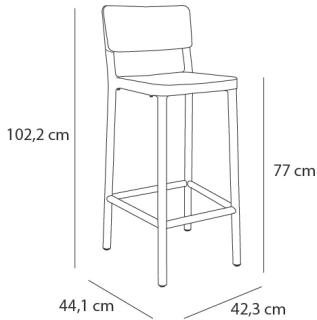

### DESCRIPCIÓN

Taburete para uso interior y exterior. Inyectado en fibra de vidrio con PP mediant tecnología de moldeo asistida por gas. Protección UV. Peso neto 4,09 kg, 3,83 kg, 2,90 kg.

### MEDIDAS

W 42,3cm × L 44,1cm × H 102,2cm × Hs 77cm

W 16.66in × L 17.37in × H 40.24in × Hs 30.32in

### CARACTERÍSTICAS

Peso 4,09 Kg.

STD units	Packaging dim. (cm)	Units Container 20'	Units Container 40'	Units Container HC	Units Traylor 70m <sup>3</sup>	Units Truck 100m <sup>3</sup>
2X	40 × 60 × 94	246	520	592	632	652
4X	43 × 67 × 94	352	720	720	960	1088