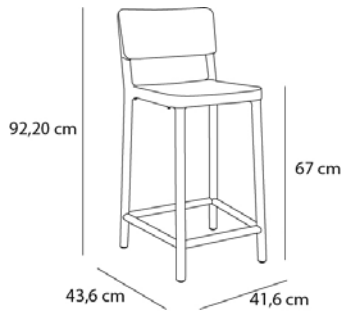

CERTIFICACIONES

UNE-EN 581-1, UNE-EN 581-2, UNE-EN 16139

TABURETE LISBOA MEDIO

Taburete para uso interior y exterior. Inyectado en fibra de vidrio con PP mediante tecnología de moldeo asistida por gas. Protección UV. Peso neto 4,09 kg, 3,83 kg, 2,90 kg.

MEDIDAS

W 41,6cm × L 43,6cm × H 92,2cm × Hs 67cm

W 16.38in × L 17.17in × H 36.3in × Hs 26.38in

CARACTERÍSTICAS

Peso 3,83 Kg.

STD units	Packaging dim. (cm)	Units Container 20'	Units Container 40'	Units Container HC	Units Trayler 70m³	Units Truck 100m³
2X	40 × 60 × 94	246	520	592	632	652
4X	40 × 60 × 94	492	1040	1184	1264	1034

COLOR CARCASA