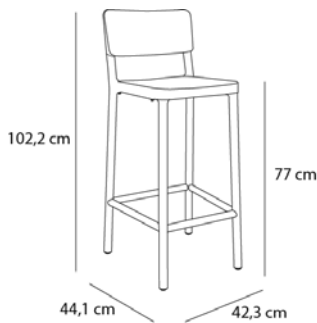

CERTIFICACIONES

UNE-EN 581-1, UNE-EN 581-2, UNE-EN 16139

TABURETE LISBOA ALTO

Taburete para uso interior y exterior. Inyectado en fibra de vidrio con PP mediante tecnología de moldeo asistida por gas. Protección UV. Peso neto 4,09 kg, 3,83 kg, 2,90 kg.

MEDIDAS

W 42,3cm × L 44,1cm × H 102,2cm × Hs 77cm

W 16.66in × L 17.37in × H 40.24in × Hs 30.32in

CARACTERÍSTICAS

Peso 4,09 Kg.

STD units	Packaging dim. (cm)	Units Container 20'	Units Container 40'	Units Container HC	Units Trayler 70m ³	Units Truck 100m ³
2X	40 × 60 × 94	246	520	592	632	652
4X	43 × 67 × 94	352	720	720	960	1088

MEDIDAS

W 40,8cm × L 42,9cm × H 72,9cm × Hs 47,6cm

W 16.07in × L 16.89in × H 28.7in × Hs 18.75in

CARACTERÍSTICAS

Peso 2,9 Kg.

STD units	Packaging dim. (cm)	Units Container 20'	Units Container 40'	Units Container HC	Units Trayler 70m ³	Units Truck 100m ³
2X	40 × 60 × 94	246	520	592	632	652
4X	40 × 60 × 94	492	1040	1184	1264	1304

MEDIDAS

W 41,6cm × L 43,6cm × H 92,2cm × Hs 67cm

W 16.38in × L 17.17in × H 36.3in × Hs 26.38in

CARACTERÍSTICAS

Peso 3,83 Kg.

STD units	Packaging dim. (cm)	Units Container 20'	Units Container 40'	Units Container HC	Units Trayler 70m ³	Units Truck 100m ³
2X	40 × 60 × 94	246	520	592	632	652
4X	40 × 60 × 94	492	1040	1184	1264	1034