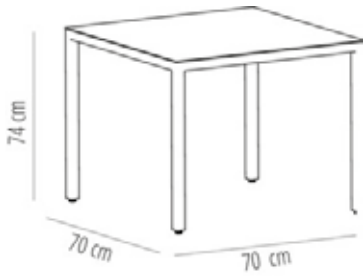

### MESAS BARCINO COMPACT

Mesa apilable para uso interior y exterior. Estructura de aluminio anodizado pintado por pulverización y secado al horno de 40 x 40 mm y 1,50 mm de grosor. Tablero de compacto fenólico de 10 mm de grosor. Peso neto 10,68.

#### CARACTERÍSTICAS MESA

W 70cm x L 70cm x H 74cm

W 27.56in x L 27.56in x H 29.14in

Peso 10,68 Kg. | Apilable 10 Unidades

CERTIFICACIONES  
UNE-EN 581-1

STD units	Packaging dim. (cm)	Units Container 20'	Units Container 40'	Units Container HC	Units Trolley 70m <sup>3</sup>	Units Truck 100m <sup>3</sup>
1X	80 x 120 x 90	180	432	432	468	540
P18	100 x 100 x 220	180	432	432	468	540