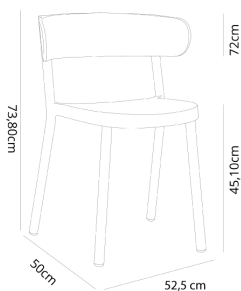

Ref. 05508 - EAN 8411344055083

SILLA CASINO GREEN EDITION AMARILLO FUEGO

Diseñado por Joan Gaspar

DESCRIPCIÓN

Silla con brazos para uso interior y exterior. Inyectada en fibra de vidrio con PP 100% reciclado mediante tecnología de moldeo asistida por gas. Apilable. Protección UV. Peso neto 4,1 Kg.

CERTIFICACIONES

UNE-EN 16139, UNE-EN 581-1, UNE-EN 581-2

MEDIDAS

W 52,5cm × L 50cm × H 73,8cm × Hs 45,1cm × Ha 72cm

W 20.67in × L 19.69in × H 29.06in × Hs 17.76in × Ha 28.35in

CARACTERÍSTICAS

Peso 4,1 Kg.

Apilable max 8 Unidades

STD units	Packaging dim. (cm)	Units Container 20'	Units Container 40'	Units Container HC	Units Traylor 70m³	Units Truck 100m³
4X	× ×	264	612	744	832	1080
2X	× ×	132	306	372	416	540
P25	× ×	600	1200	1200	1350	1550